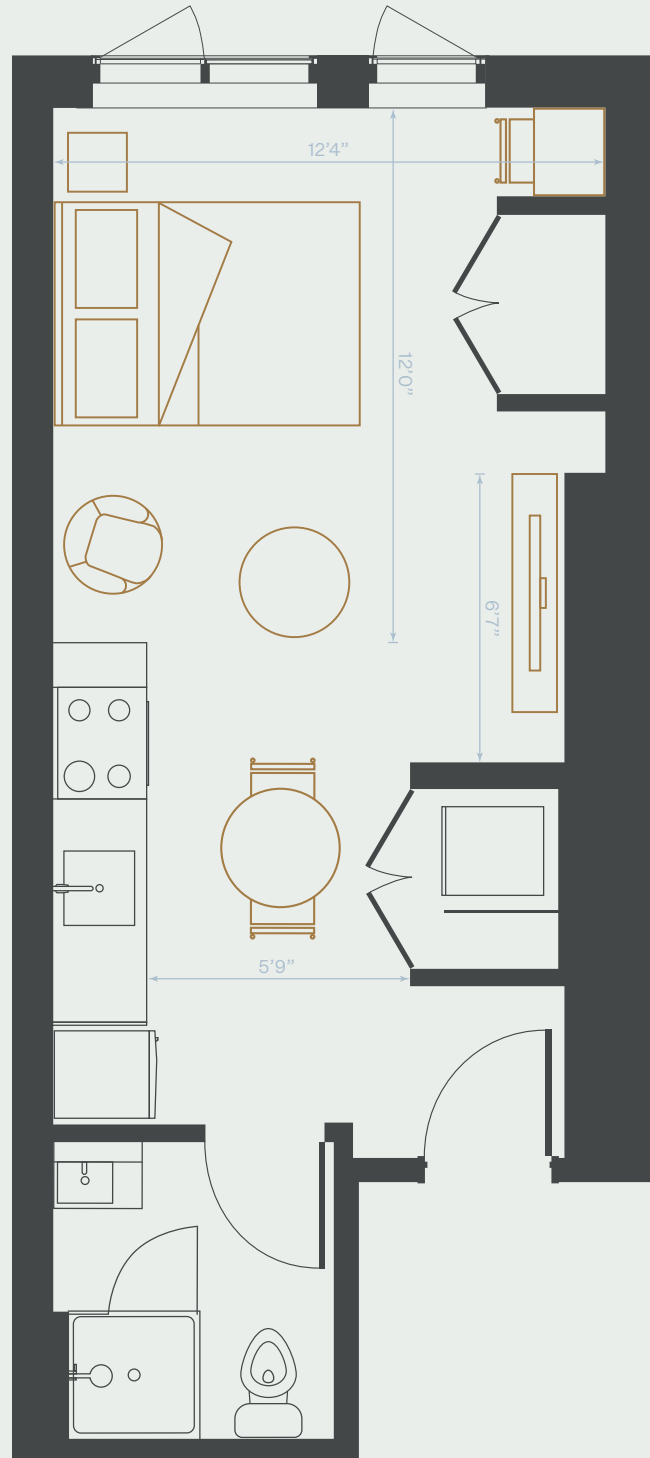

# Studio Studio

380 pi<sup>2</sup> | sq. ft

## Unités | Units

1010, 1110, 1210

## Inclusions | Included

Chauffage & Climatisation  
Heat & AC

Électricité  
Electricity

Internet

5 électroménagers en inox  
5 Stainless Steel Appliances

Sécurité  
Security

Plans préliminaires sujets à changement. La superficie brute des logements n'inclut pas celle des balcons et/ou terrasses. La superficie et la dimension des plans sont approximatives et peuvent varier.

Preliminary plans subject to modifications. The unit area excludes the balcony and/or terraces. The areas are approximate and are subject to variation.

**APPARTEMENTS**

GARE VIGER

[appartementsgareviger.com](http://appartementsgareviger.com)