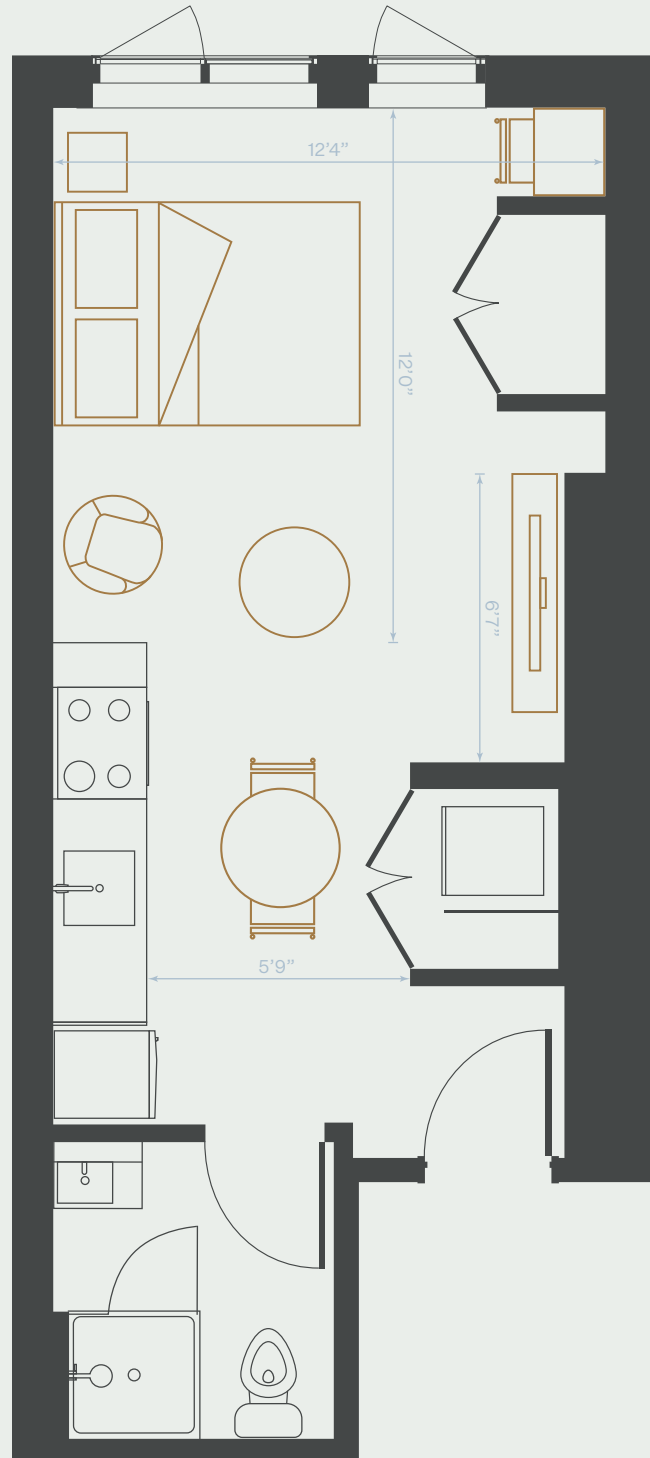

A9

Studio Studio

380 pi² | sq. ft

Unités | Units

810, 910

Vues | Views

Cour intérieure & Château

Courtyard & Château

Centre-ville

Downtown

Inclusions | Included

Climatisation
Air Conditioning

Eau chaude
Hot water

Gym

Sécurité
Security

Plans préliminaires sujets à changement. La superficie brute des logements n'inclut pas celle des balcons et/ou terrasses. La superficie et la dimension des plans sont approximatives et peuvent varier.

Preliminary plans subject to modifications. The unit area excludes the balcony and/or terraces. The areas are approximate and are subject to variation.

APPARTEMENTS

GARE VIGER

appartementsgareviger.com