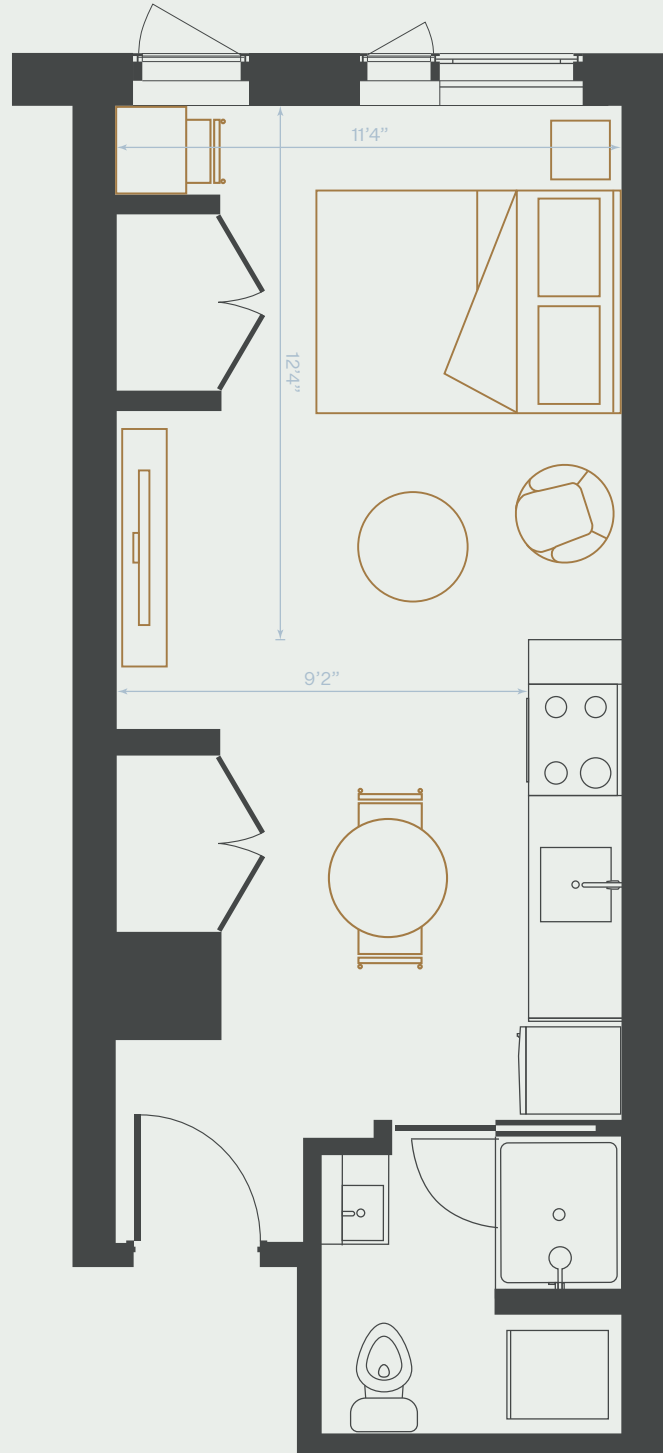

A8

Studio Studio

376 pi² | sq. ft

Unités | Units

1032, 1132, 1232

Vues | Views

Cour intérieure & Château
Courtyard & Château
Centre-ville
Downtown

Inclusions | Included

Chauffage & Climatisation
Heat & AC

Électricité
Electricity

Internet

5 électroménagers en inox
5 Stainless Steel Appliances

Sécurité
Security

Plans préliminaires sujets à changement. La superficie brute des logements n'inclut pas celle des balcons et/ou terrasses. La superficie et la dimension des plans sont approximatives et peuvent varier.

Preliminary plans subject to modifications. The unit area excludes the balcony and/or terraces. The areas are approximate and are subject to variation.