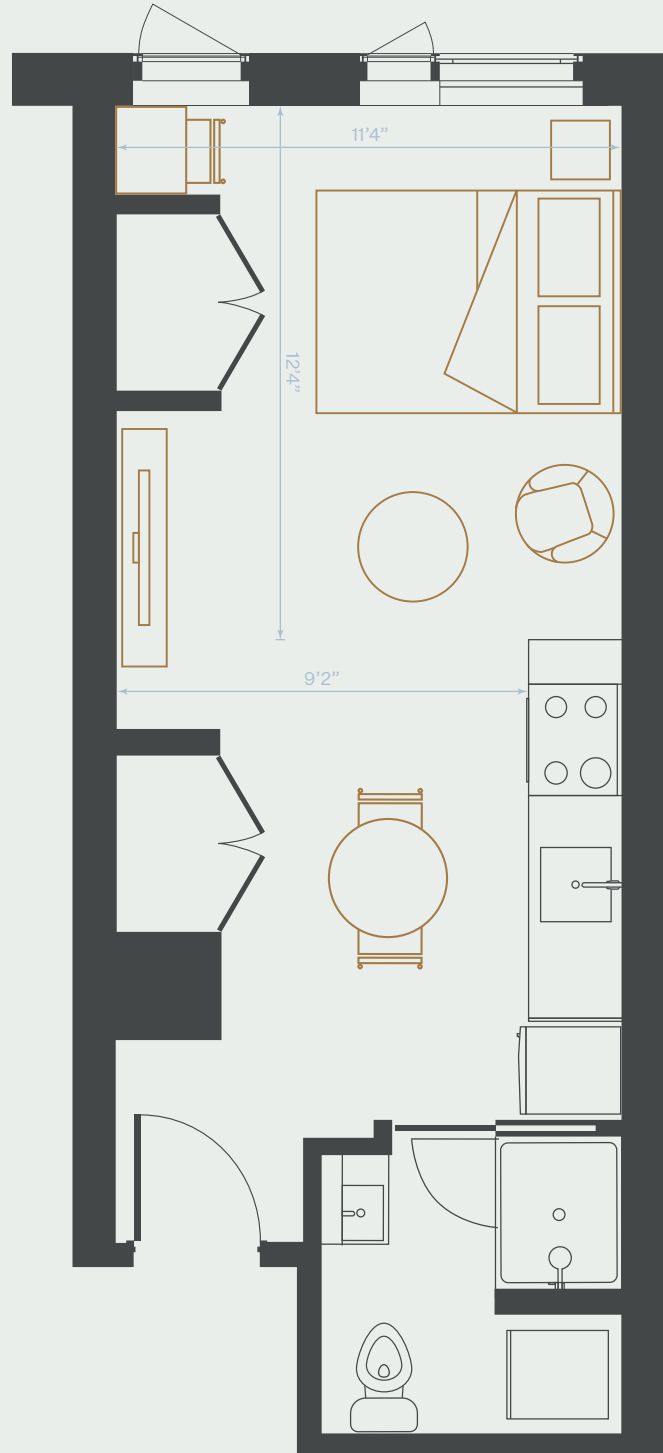

A8

Studio Studio

376 pi² | sq. ft

Unités | Units

932

Vues | Views

Cour intérieure & Château

Courtyard & Château

Centre-ville

Downtown

Inclusions | Included

Climatisation
Air Conditioning

Eau chaude
Hot water

Gym

Sécurité
Security

Plans préliminaires sujets à changement. La superficie brute des logements n'inclut pas celle des balcons et/ou terrasses. La superficie et la dimension des plans sont approximatives et peuvent varier.

Preliminary plans subject to modifications. The unit area excludes the balcony and/or terraces. The areas are approximate and are subject to variation.

APPARTEMENTS

GARE VIGER

appartementsgareviger.com