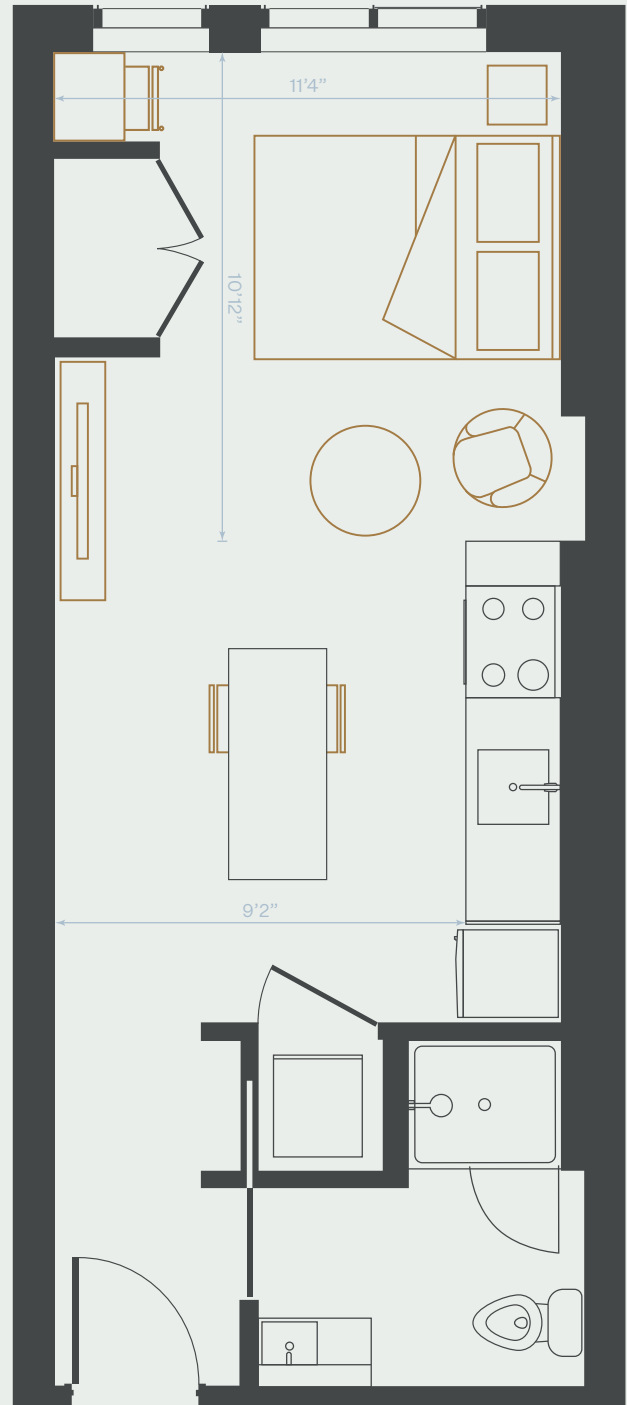

A7.4

Studio Studio

402 pi² | sq. ft

Unités | Units

1014, 1018, 1022, 1030, 1114, 1118,
1122, 1130, 1230

Vues | Views

Cour intérieure & Château
Courtyard & Château
Centre-ville
Downtown

Inclusions | Included

Chauffage & Climatisation
Heat & AC

Électricité
Electricity

Internet

5 électroménagers en inox
5 Stainless Steel Appliances

Sécurité
Security

Plans préliminaires sujets à changement. La superficie brute des logements n'inclut pas celle des balcons et/ou terrasses. La superficie et la dimension des plans sont approximatives et peuvent varier.

Preliminary plans subject to modifications. The unit area excludes the balcony and/or terraces. The areas are approximate and are subject to variation.