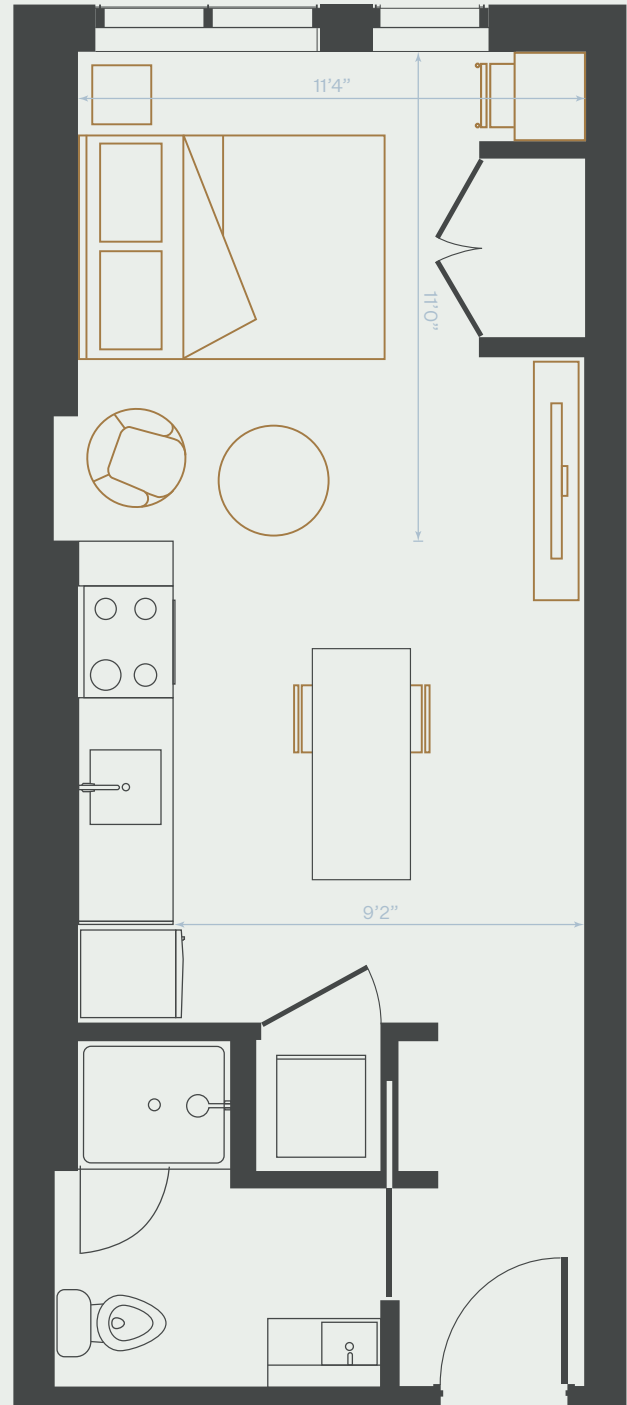

A7.3

Studio Studio

402 pi² | sq. ft

Unités | Units

1012, 1016, 1020, 1024, 1112, 1116,
1120, 1124, 1212

Vues | Views

Cour intérieure & Château
Courtyard & Château
Centre-ville
Downtown

Inclusions | Included

Chauffage & Climatisation
Heat & AC

Électricité
Electricity

Internet

5 électroménagers en inox
5 Stainless Steel Appliances

Sécurité
Security

Plans préliminaires sujets à changement. La superficie brute des logements n'inclut pas celle des balcons et/ou terrasses. La superficie et la dimension des plans sont approximatives et peuvent varier.

Preliminary plans subject to modifications. The unit area excludes the balcony and/or terraces. The areas are approximate and are subject to variation.