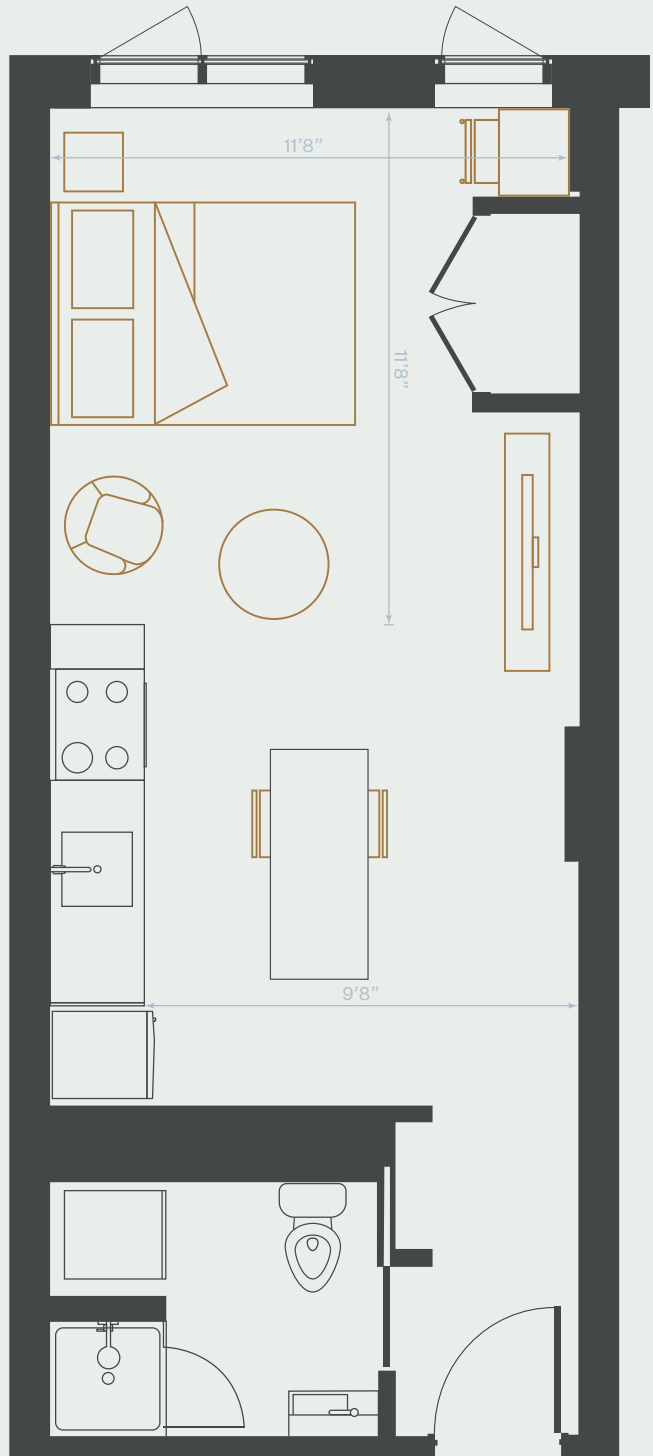

# Studio Studio

402 pi<sup>2</sup> | sq. ft

## Inclusions | Included

Chauffage & Climatisation  
Heat & AC

Électricité  
Electricity

Internet

5 électroménagers en inox  
5 Stainless Steel Appliances

Sécurité  
Security

Plans préliminaires sujets à changement. La superficie brute des logements n'inclut pas celle des balcons et/ou terrasses. La superficie et la dimension des plans sont approximatives et peuvent varier.

Preliminary plans subject to modifications. The unit area excludes the balcony and/or terraces. The areas are approximate and are subject to variation.

**APPARTEMENTS**

GARE VIGER

[appartementsgareviger.com](http://appartementsgareviger.com)