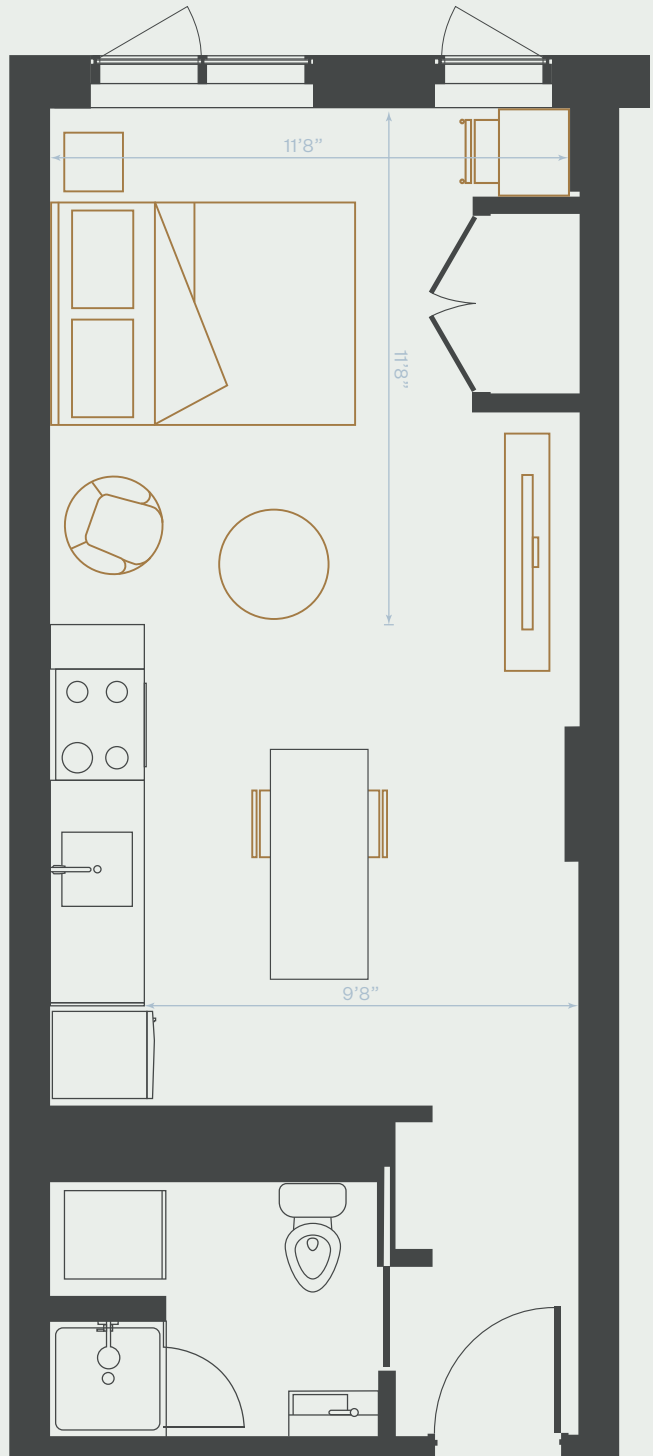

A7.2

Studio Studio

402 pi² | sq. ft

Unités | Units

826, 926, 1226

Vues | Views

Cour intérieure & Château

Courtyard & Château

Centre-ville

Downtown

Inclusions | Included

Climatisation
Air Conditioning

Eau chaude
Hot water

Gym

Sécurité
Security

Plans préliminaires sujets à changement. La superficie brute des logements n'inclut pas celle des balcons et/ou terrasses. La superficie et la dimension des plans sont approximatives et peuvent varier.

Preliminary plans subject to modifications. The unit area excludes the balcony and/or terraces. The areas are approximate and are subject to variation.

APPARTEMENTS

GARE VIGER

appartementsgareviger.com