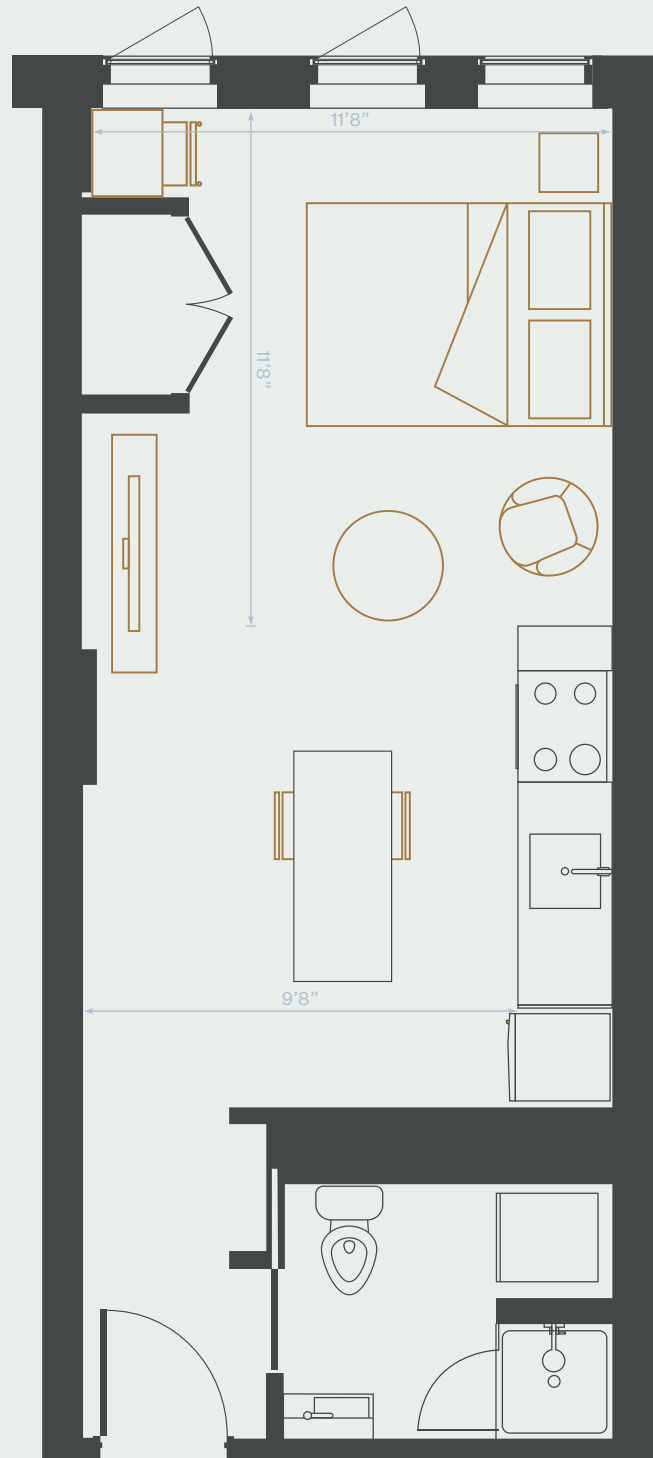

A7.1

Studio Studio

402 pi² | sq. ft

Unités | Units

1028, 1128

Vues | Views

Cour intérieure & Château

Courtyard & Château

Plans préliminaires sujets à changement. La superficie brute des logements n'inclut pas celle des balcons et/ou terrasses. La superficie et la dimension des plans sont approximatives et peuvent varier.

Preliminary plans subject to modifications. The unit area excludes the balcony and/or terraces. The areas are approximate and are subject to variation.