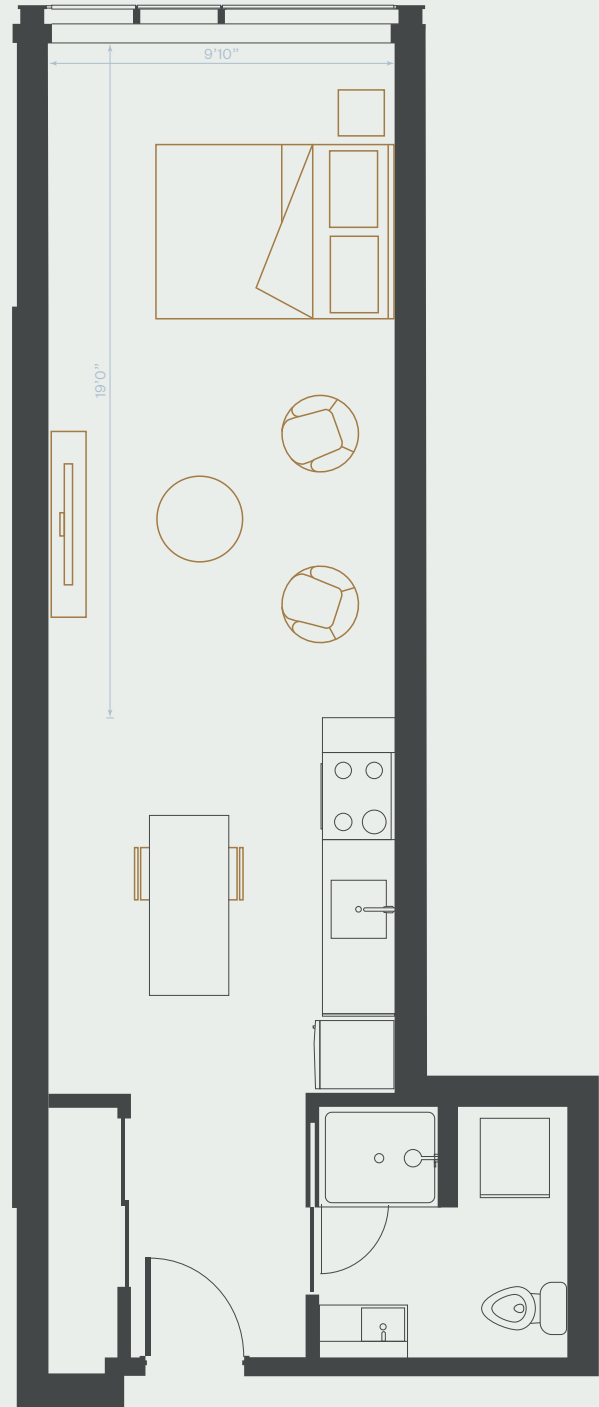

A6

Studio Studio

478 pi² | sq. ft

Unités | Units

209, 409

Vues | Views

Pont Jacques-Cartier
Jacques-Cartier Bridge

Inclusions | Included

Climatisation
Air Conditioning

Eau chaude
Hot water

Gym

Sécurité
Security

Plans préliminaires sujets à changement. La superficie brute des logements n'inclut pas celle des balcons et/ou terrasses. La superficie et la dimension des plans sont approximatives et peuvent varier.

Preliminary plans subject to modifications. The unit area excludes the balcony and/or terraces. The areas are approximate and are subject to variation.

APPARTEMENTS

GARE VIGER

appartementsgareviger.com