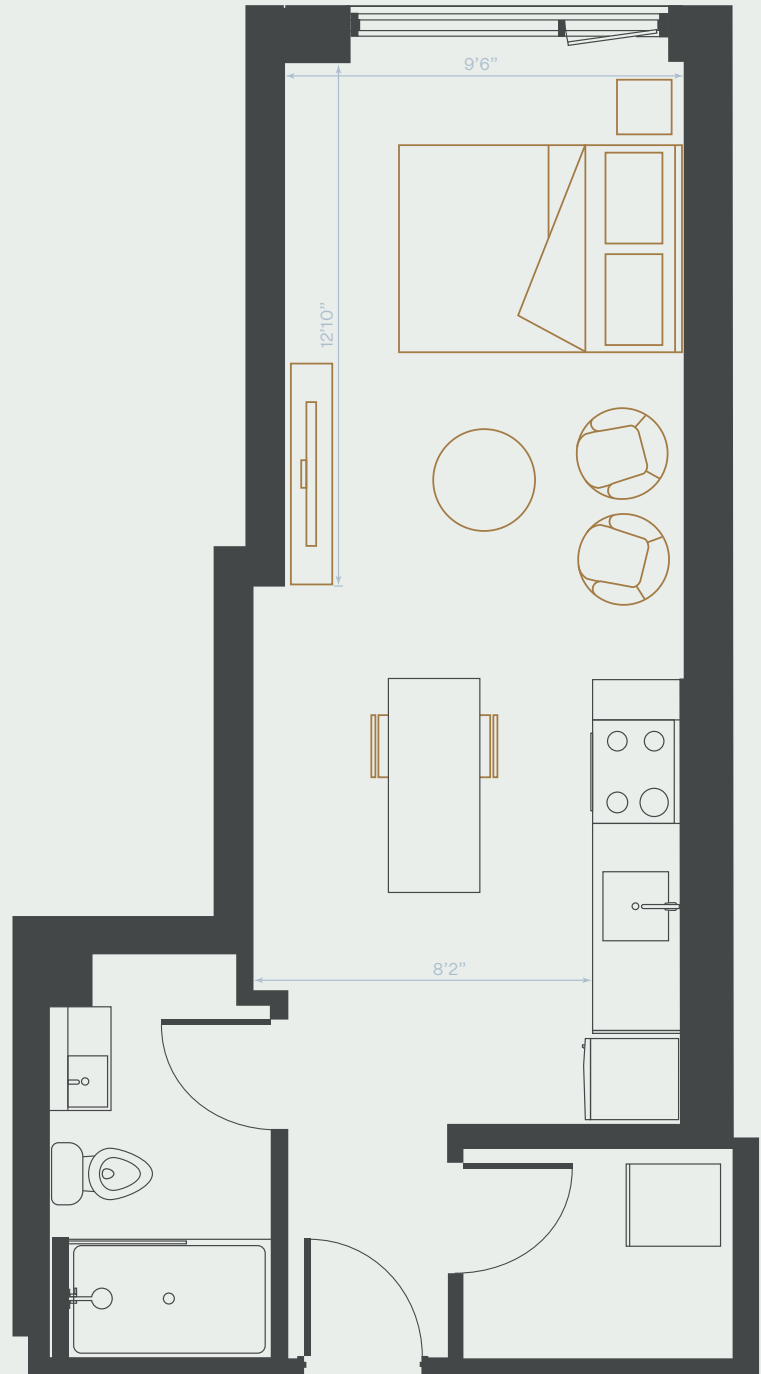

A4

Studio Studio

446 pi² | sq. ft

Unités | Units

215, 415, 515, 615

Vues | Views

Pont Jacques-Cartier
Jacques-Cartier Bridge

Inclusions | Included

Climatisation
Air Conditioning

Eau chaude
Hot water

Gym

Sécurité
Security

Plans préliminaires sujets à changement. La superficie brute des logements n'inclut pas celle des balcons et/ou terrasses. La superficie et la dimension des plans sont approximatives et peuvent varier.

Preliminary plans subject to modifications. The unit area excludes the balcony and/or terraces. The areas are approximate and are subject to variation.