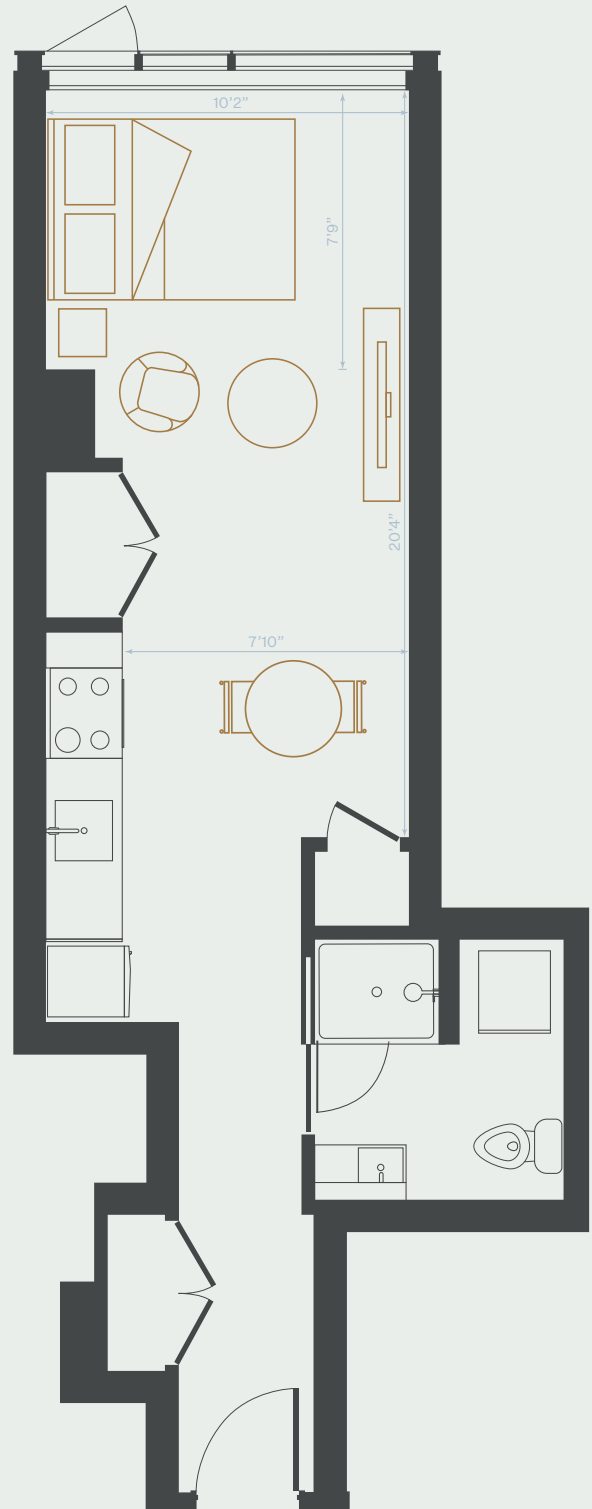

A14

Studio Studio

412 pi² | sq. ft

Unités | Units

705

Vues | Views

Pont Jacques-Cartier
Jacques-Cartier Bridge

Inclusions | Included

Chauffage & Climatisation
Heat & AC

Électricité
Electricity

Internet

5 électroménagers en inox
5 Stainless Steel Appliances

Sécurité
Security

Plans préliminaires sujets à changement. La superficie brute des logements n'inclut pas celle des balcons et/ou terrasses. La superficie et la dimension des plans sont approximatives et peuvent varier.

Preliminary plans subject to modifications. The unit area excludes the balcony and/or terraces. The areas are approximate and are subject to variation.

APPARTEMENTS

GARE VIGER

appartementsgareviger.com