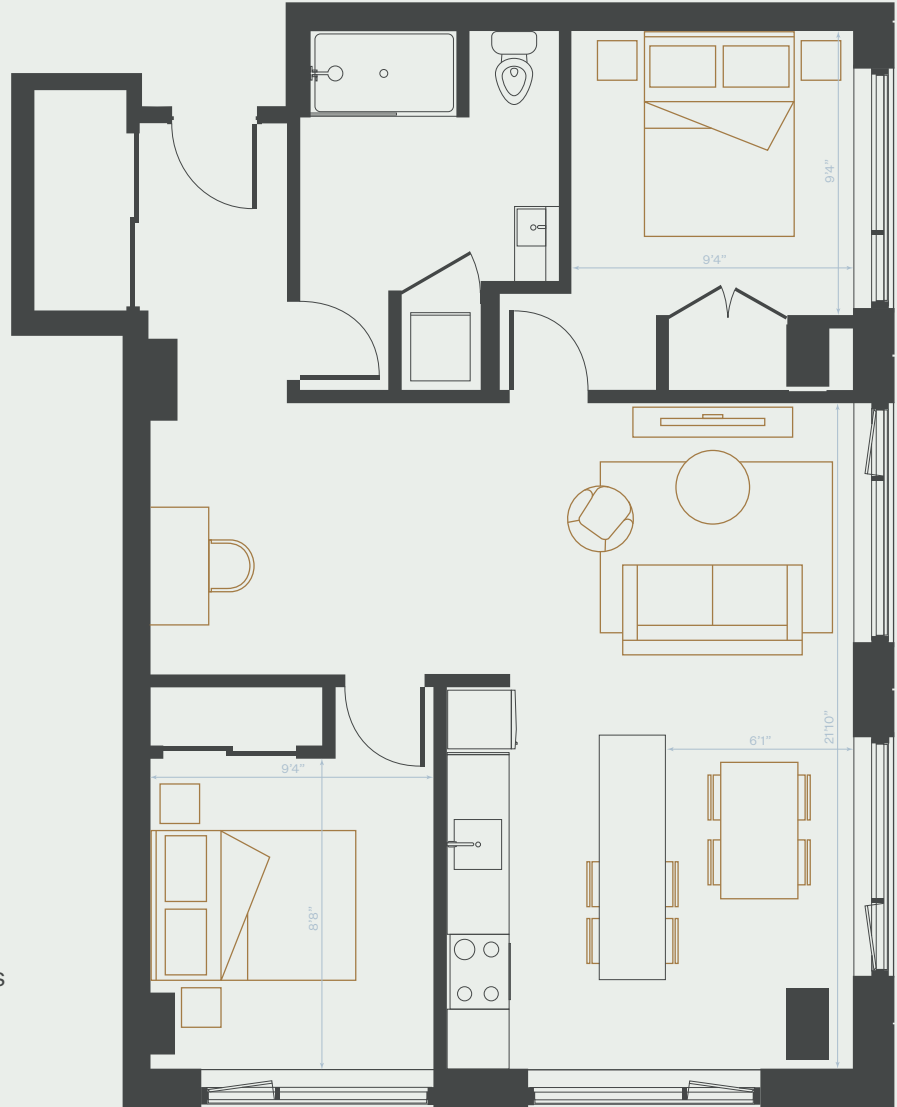

C7

2 Chambre

2 Bedroom

941 pi² | sq. ft

Unités | Units

1610, 1712, 1812, 1912, 2012

Vues | Views

Fleuve St-Laurent
St-Lawrence River

Centre-ville
Downtown

Vieux-Montréal
Old Montréal

Inclusions | Included

Chauffage & Climatisation
Heat & AC

Électricité
Electricity

Internet

5 électroménagers en inox
5 Stainless Steel Appliances

Sécurité
Security

Plans préliminaires sujets à changement. La superficie brute des logements n'inclut pas celle des balcons et/ou terrasses. La superficie et la dimension des plans sont approximatives et peuvent varier.