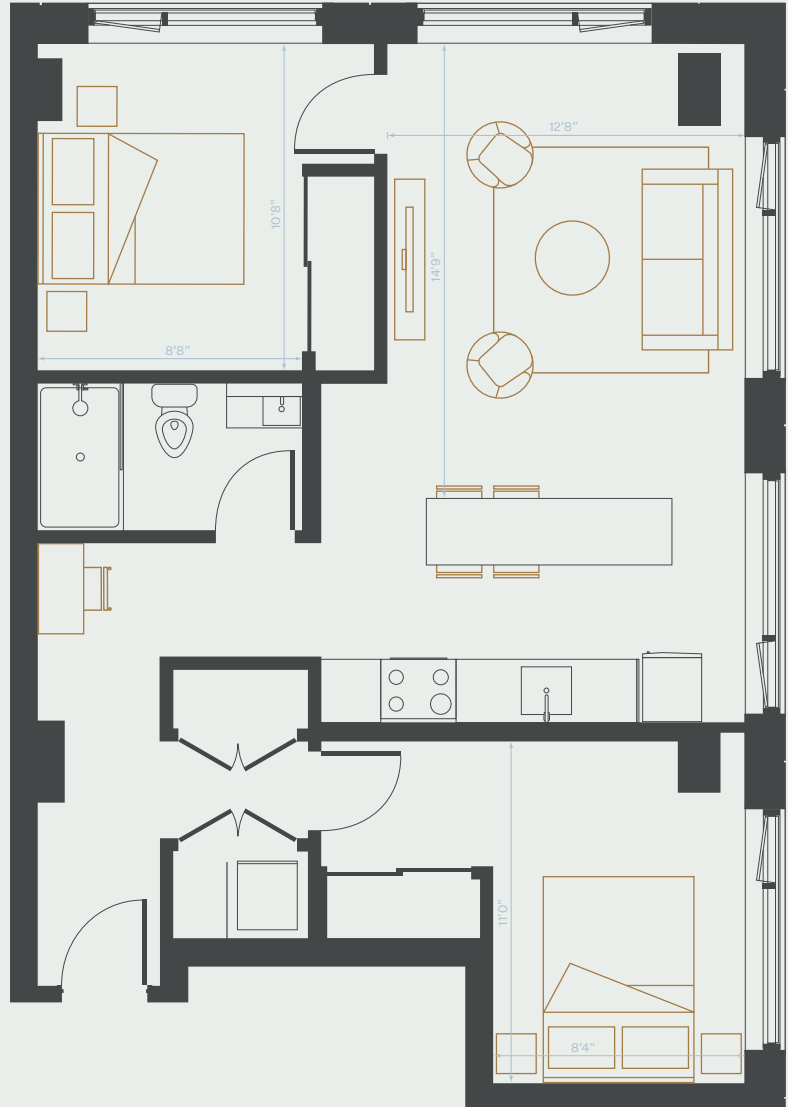

C5

2 Chambre

2 Bedroom

855 pi² | sq. ft

Unités | Units

1517

Vues | Views

Fleuve St-Laurent
St-Lawrence River

Plans préliminaires sujets à changement. La superficie brute des logements n'inclut pas celle des balcons et/ou terrasses. La superficie et la dimension des plans sont approximatives et peuvent varier.