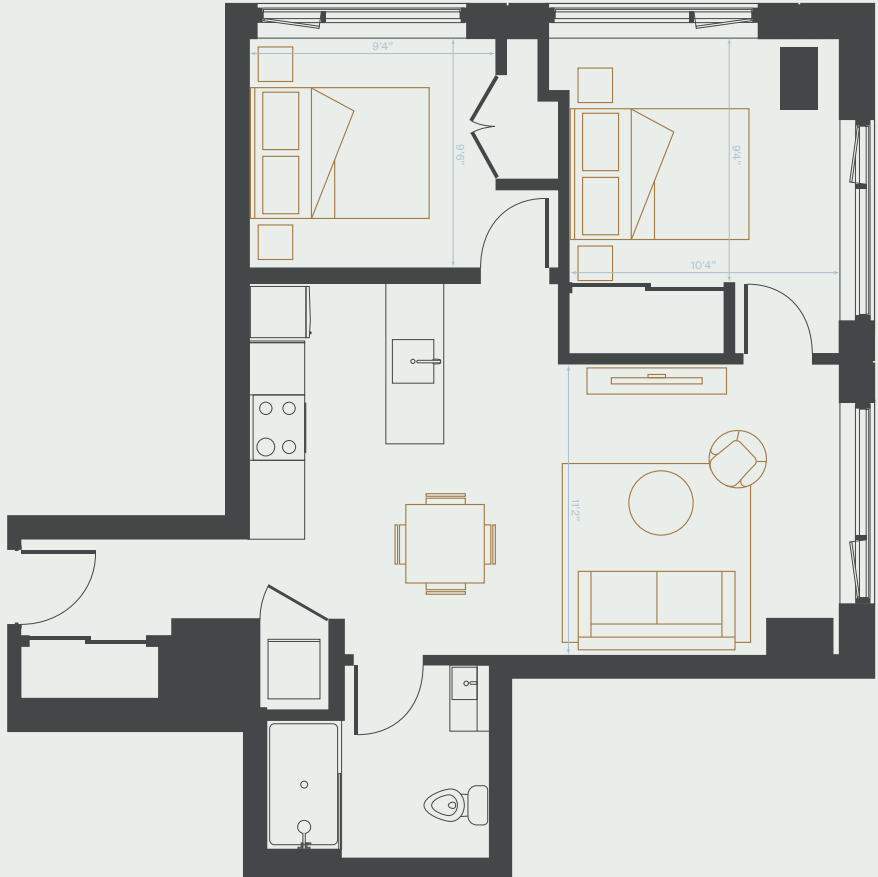

C3

2 Chambre

2 Bedroom

756 pi² | sq. ft

Unités | Units

803, 903, 1003, 1103, 1203,
1403, 1503, 1603, 1703, 1803,
1903, 2003

Vues | Views

Cour intérieure & Château
Courtyard & Château
Pont Jacques-Cartier
Jacques-Cartier Bridge

Inclusions | Included

Chauffage & Climatisation
Heat & AC

Électricité
Electricity

Internet

5 électroménagers en inox
5 Stainless Steel Appliances

Sécurité
Security

Plans préliminaires sujets à changement. La superficie brute des logements n'inclut pas celle des balcons et/ou terrasses. La superficie et la dimension des plans sont approximatives et peuvent varier.

Preliminary plans subject to modifications. The unit area excludes the balcony and/or terraces. The areas are approximate and are subject to variation.

APPARTEMENTS

GARE VIGER

appartementsgareviger.com