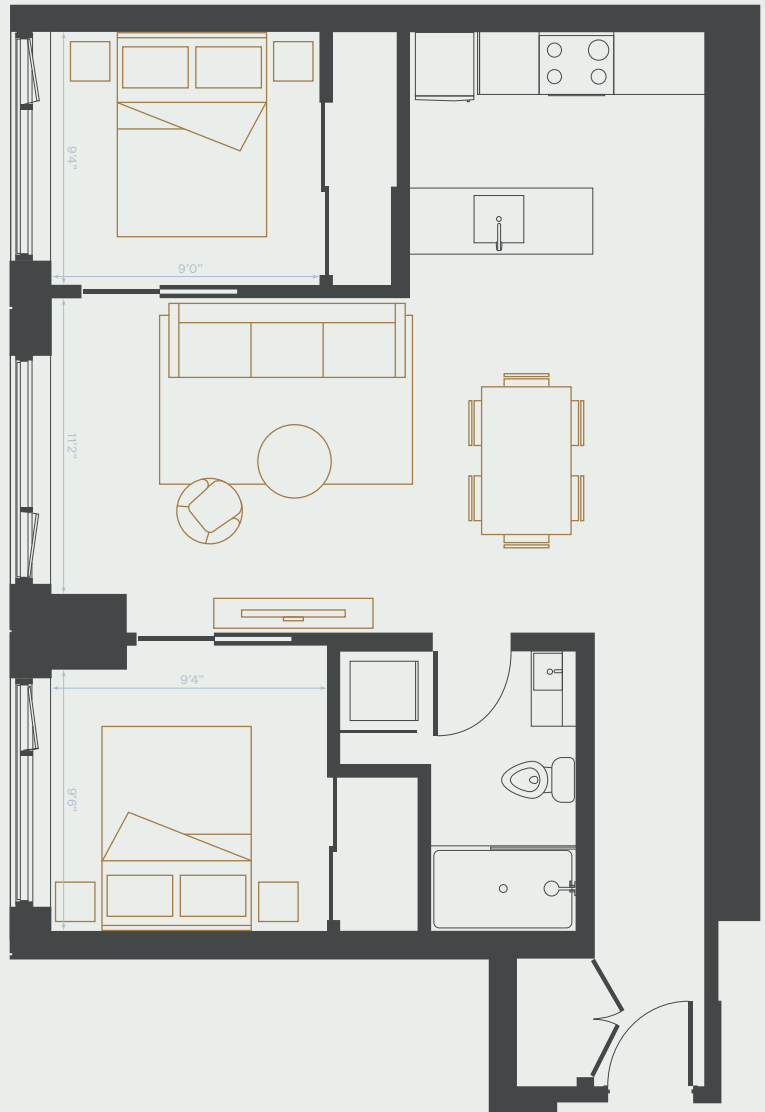

C1

2 Chambre

2 Bedroom

771 pi² | sq. ft

Unités | Units

206, 406, 506, 606, 706, 806,
906, 1006, 1106, 1206, 1506,
1606

Vues | Views

Cour intérieure & Château

Internet

5 électroménagers en inox
5 Stainless Steel Appliances

Sécurité
Security

Plans préliminaires sujets à changement. La superficie brute des logements n'inclut pas celle des balcons et/ou terrasses. La superficie et la dimension des plans sont approximatives et peuvent varier.