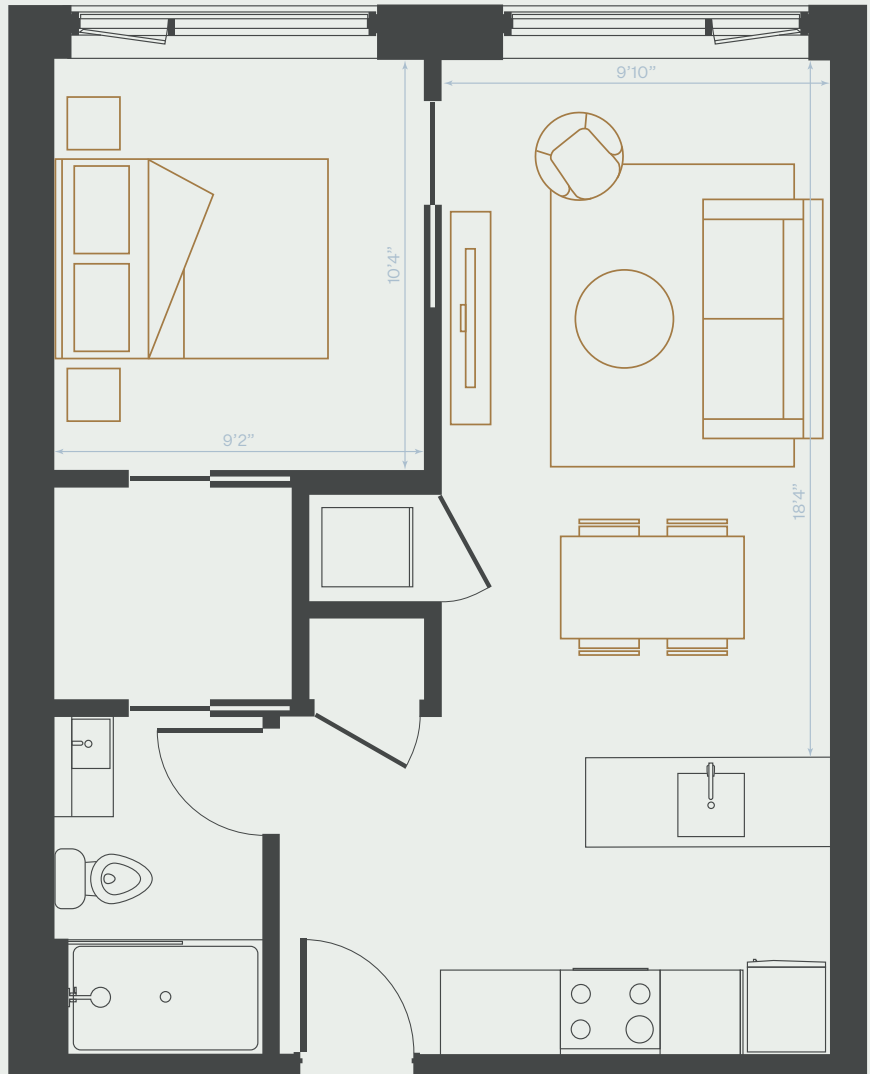

B9

1 Chambre

1 Bedroom

565 pi² | sq. ft

Unités | Units

1415

Vues | Views

Pont Jacques-Cartier
Jacques-Cartier Bridge

Inclusions | Included

Chauffage & Climatisation
Heat & AC

Électricité
Electricity

Internet

5 électroménagers en inox
5 Stainless Steel Appliances

Sécurité
Security

Plans préliminaires sujets à changement. La superficie brute des logements n'inclut pas celle des balcons et/ou terrasses. La superficie et la dimension des plans sont approximatives et peuvent varier.

Preliminary plans subject to modifications. The unit area excludes the balcony and/or terraces. The areas are approximate and are subject to variation.

APPARTEMENTS

GARE VIGER

appartementsgareviger.com