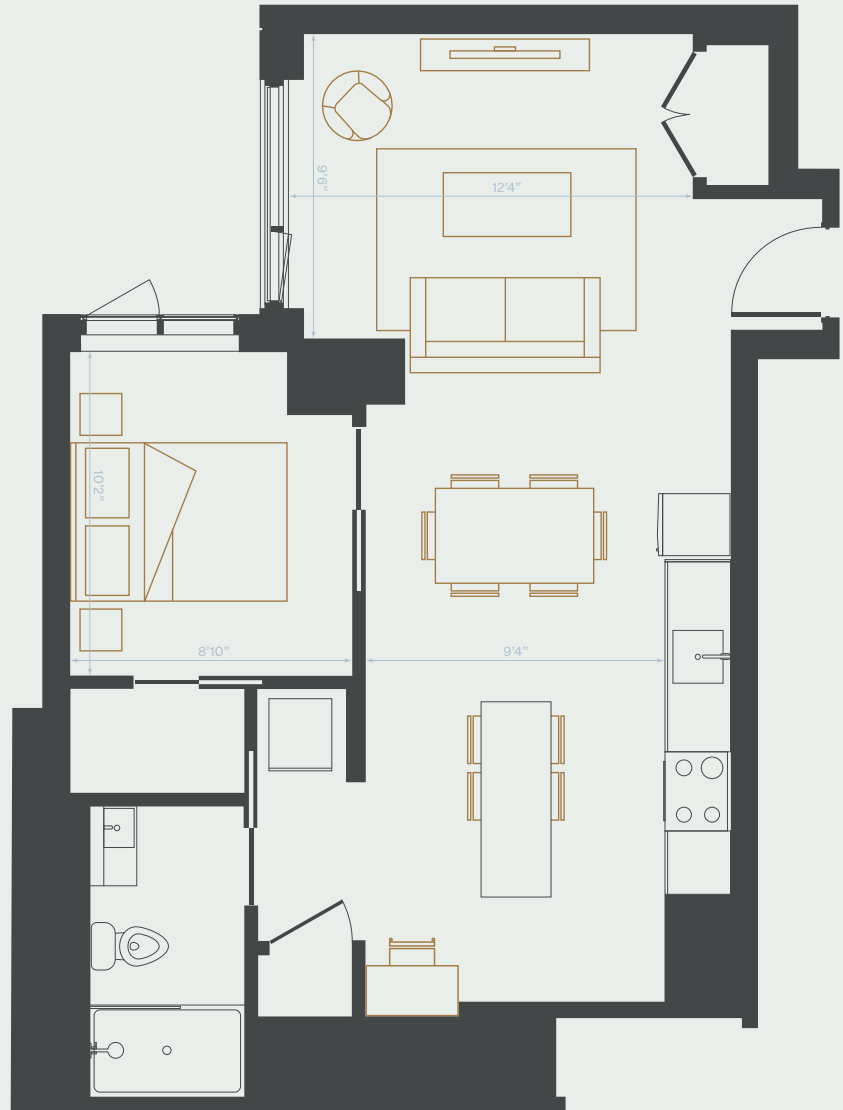

B8

1 Chambre

1 Bedroom

665 pi² | sq. ft

Unités | Units

808, 908, 1008, 1108, 1208

Vues | Views

Centre-ville
Downtown

Vieux-Montréal
Old Montréal

Inclusions | Included

Chauffage & Climatisation
Heat & AC

Électricité
Electricity

Internet

5 électroménagers en inox
5 Stainless Steel Appliances

Sécurité
Security

Plans préliminaires sujets à changement. La superficie brute des logements n'inclut pas celle des balcons et/ou terrasses. La superficie et la dimension des plans sont approximatives et peuvent varier.

Preliminary plans subject to modifications. The unit area excludes the balcony and/or terraces. The areas are approximate and are subject to variation.

APPARTEMENTS

GARE VIGER

appartementsgareviger.com