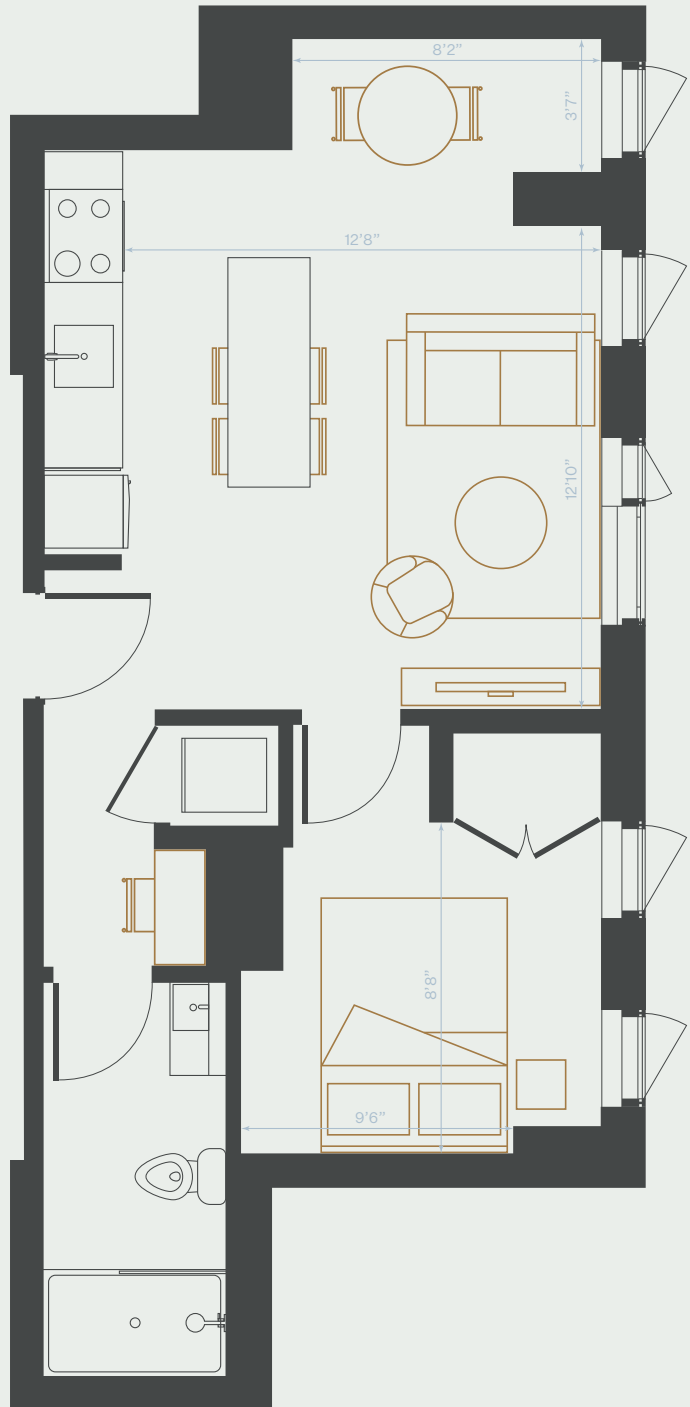

B6

1 Chambre

1 Bedroom

530 pi² | sq. ft

Unités | Units

921, 1021, 1121, 1221

Vues | Views

Fleuve St-Laurent
St-Lawrence River

Inclusions | Included

Chauffage & Climatisation
Heat & AC

Électricité
Electricity

Internet

5 électroménagers en inox
5 Stainless Steel Appliances

Sécurité
Security

Plans préliminaires sujets à changement. La superficie brute des logements n'inclut pas celle des balcons et/ou terrasses. La superficie et la dimension des plans sont approximatives et peuvent varier.

Preliminary plans subject to modifications. The unit area excludes the balcony and/or terraces. The areas are approximate and are subject to variation.

APPARTEMENTS

GARE VIGER

appartementsgareviger.com