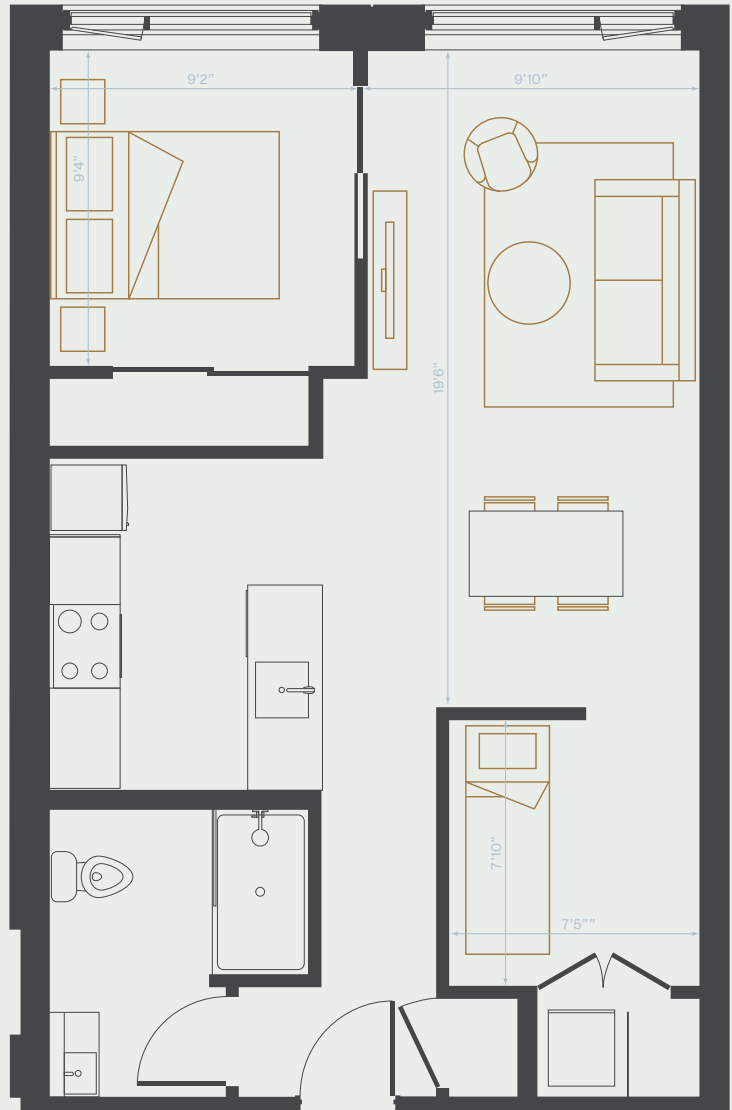

B3

1 Chambre

1 Bedroom

694 pi² | sq. ft

Unités | Units

1515, 1615, 1715, 1815, 1915, 2015

Vues | Views

Pont Jacques-Cartier
Jacques-Cartier Bridge

Inclusions | Included

Chauffage & Climatisation
Heat & AC

Électricité
Electricity

Internet

5 électroménagers en inox
5 Stainless Steel Appliances

Sécurité
Security

Plans préliminaires sujets à changement. La superficie brute des logements n'inclut pas celle des balcons et/ou terrasses. La superficie et la dimension des plans sont approximatives et peuvent varier.

Preliminary plans subject to modifications. The unit area excludes the balcony and/or terraces. The areas are approximate and are subject to variation.

APPARTEMENTS

GARE VIGER

appartementsgareviger.com