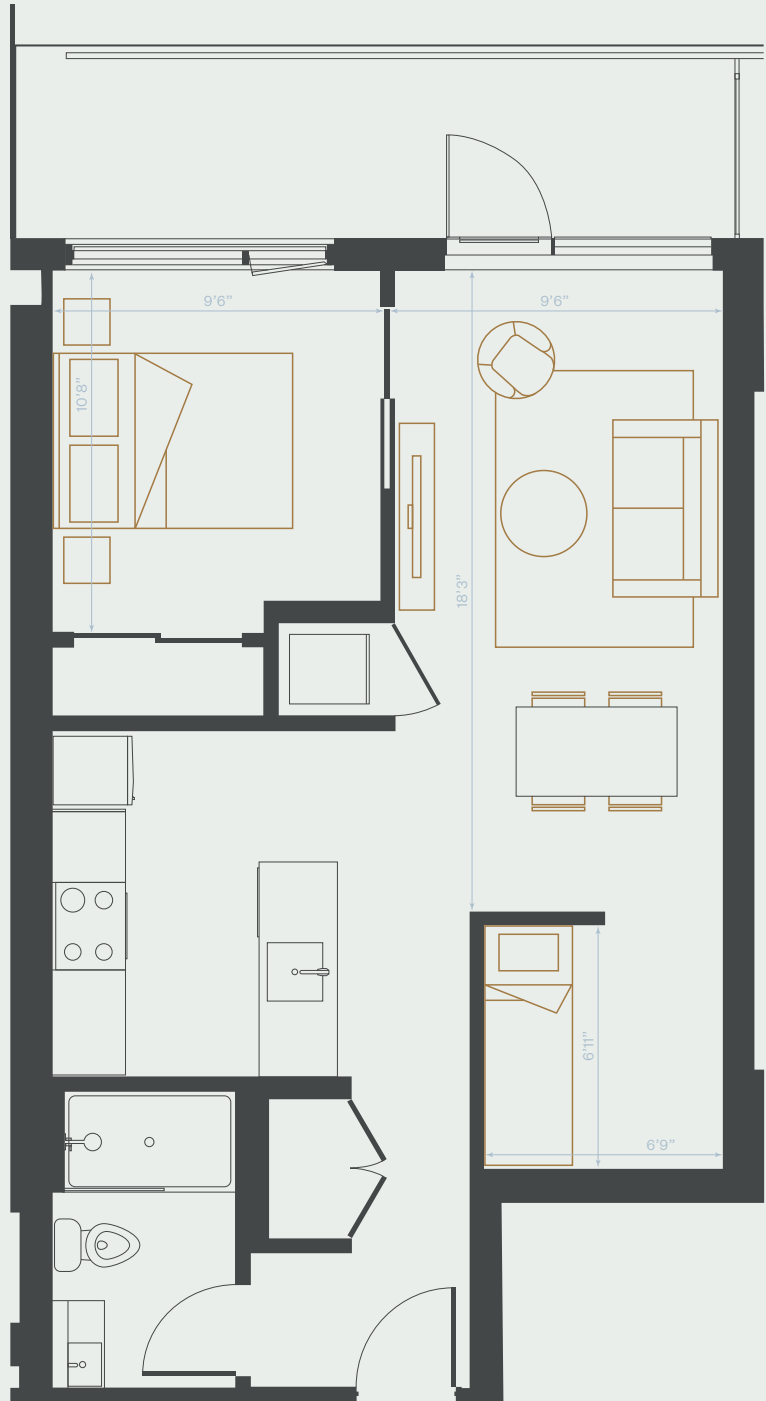

B2T

1 Chambre

1 Bedroom

642 pi² | sq. ft

Unités | Units

815, 915, 1015, 1115, 1215

Vues | Views

Pont Jacques-Cartier
Jacques-Cartier Bridge

Inclusions | Included

Chauffage & Climatisation
Heat & AC

Électricité
Electricity

Internet

5 électroménagers en inox
5 Stainless Steel Appliances

Sécurité
Security

Plans préliminaires sujets à changement. La superficie brute des logements n'inclut pas celle des balcons et/ou terrasses. La superficie et la dimension des plans sont approximatives et peuvent varier.

Preliminary plans subject to modifications. The unit area excludes the balcony and/or terraces. The areas are approximate and are subject to variation.

APPARTEMENTS

GARE VIGER

appartementsgareviger.com