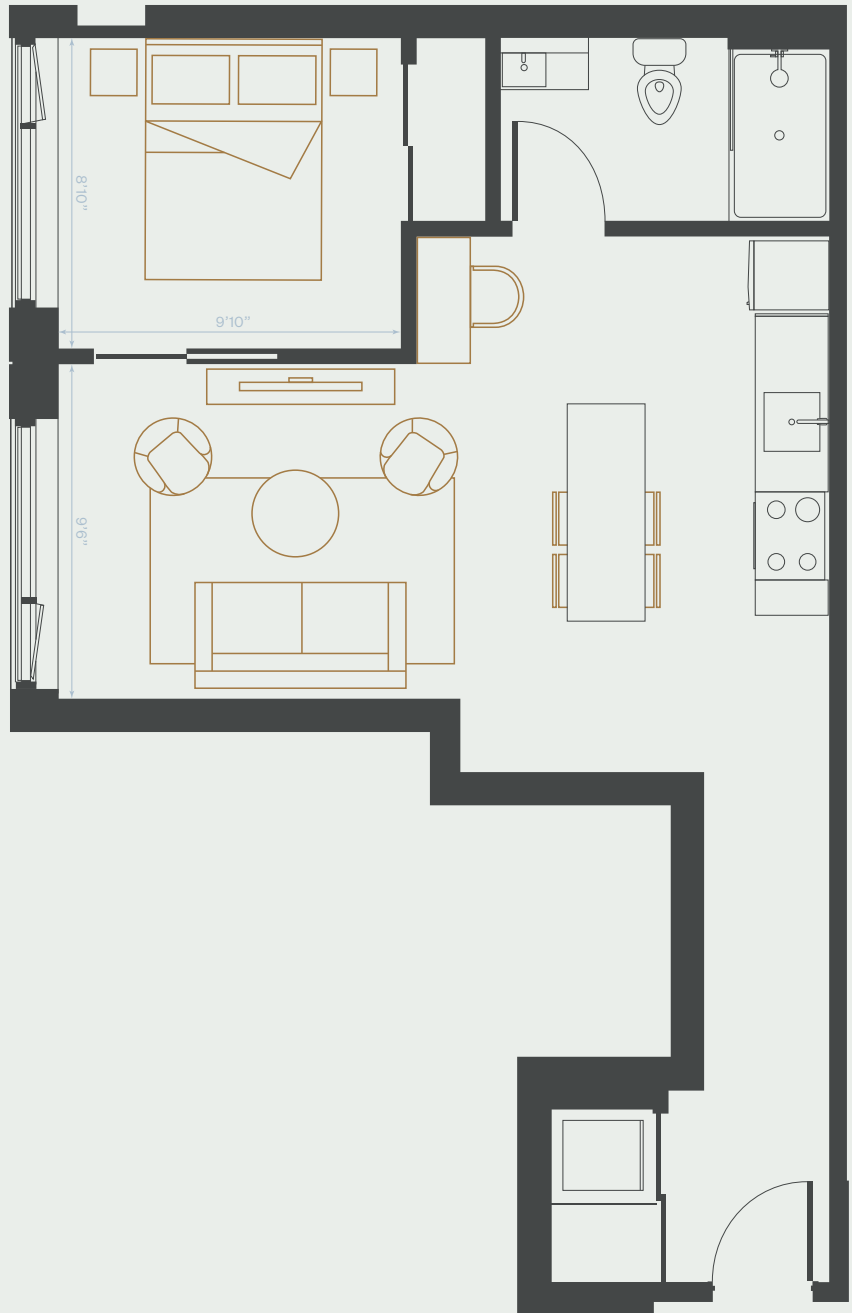

B21

1 Chambre

1 Bedroom

581 pi² | sq. ft

Unités | Units

1706, 1806, 1906, 2006

Vues | Views

Centre-ville
Downtown

Vieux-Montréal
Old Montréal

Inclusions | Included

Chauffage & Climatisation
Heat & AC

Électricité
Electricity

Internet

5 électroménagers en inox
5 Stainless Steel Appliances

Sécurité
Security

Plans préliminaires sujets à changement. La superficie brute des logements n'inclut pas celle des balcons et/ou terrasses. La superficie et la dimension des plans sont approximatives et peuvent varier.

Preliminary plans subject to modifications. The unit area excludes the balcony and/or terraces. The areas are approximate and are subject to variation.

APPARTEMENTS

GARE VIGER

appartementsgareviger.com