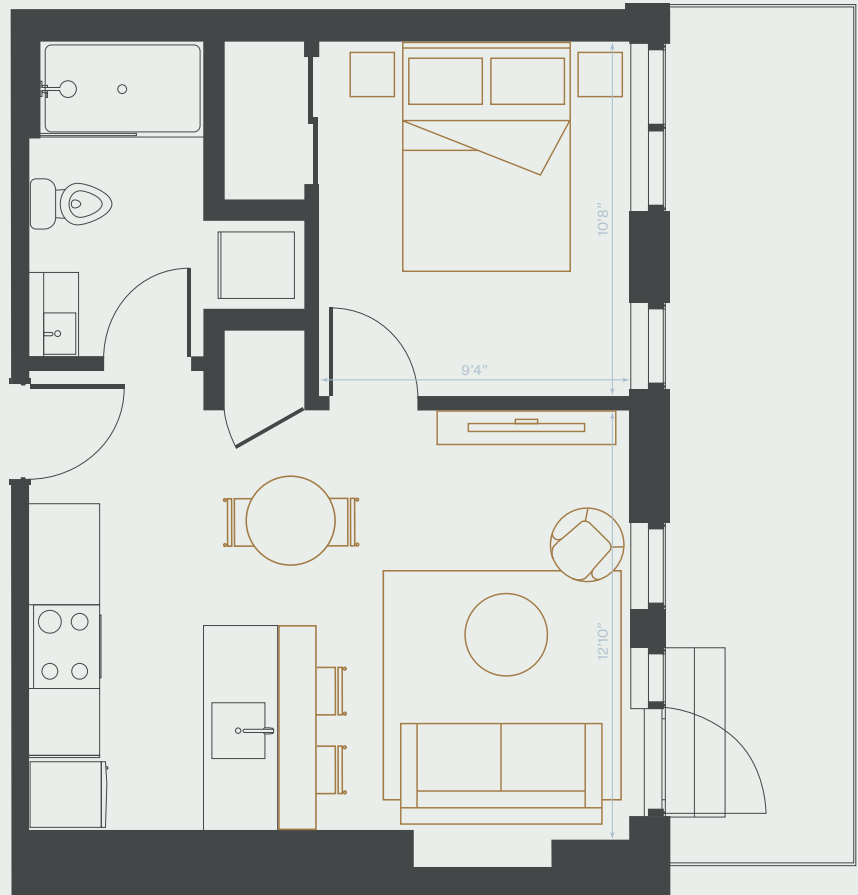

B19.3T

1 Chambre

1 Bedroom

500 pi² | sq. ft

Unités | Units

827, 829

Vues | Views

Fleuve St-Laurent
St-Lawrence River

Inclusions | Included

Chauffage & Climatisation
Heat & AC

Électricité
Electricity

Internet

5 électroménagers en inox
5 Stainless Steel Appliances

Sécurité
Security

Plans préliminaires sujets à changement. La superficie brute des logements n'inclut pas celle des balcons et/ou terrasses. La superficie et la dimension des plans sont approximatives et peuvent varier.

Preliminary plans subject to modifications. The unit area excludes the balcony and/or terraces. The areas are approximate and are subject to variation.

APPARTEMENTS

GARE VIGER

appartementsgareviger.com