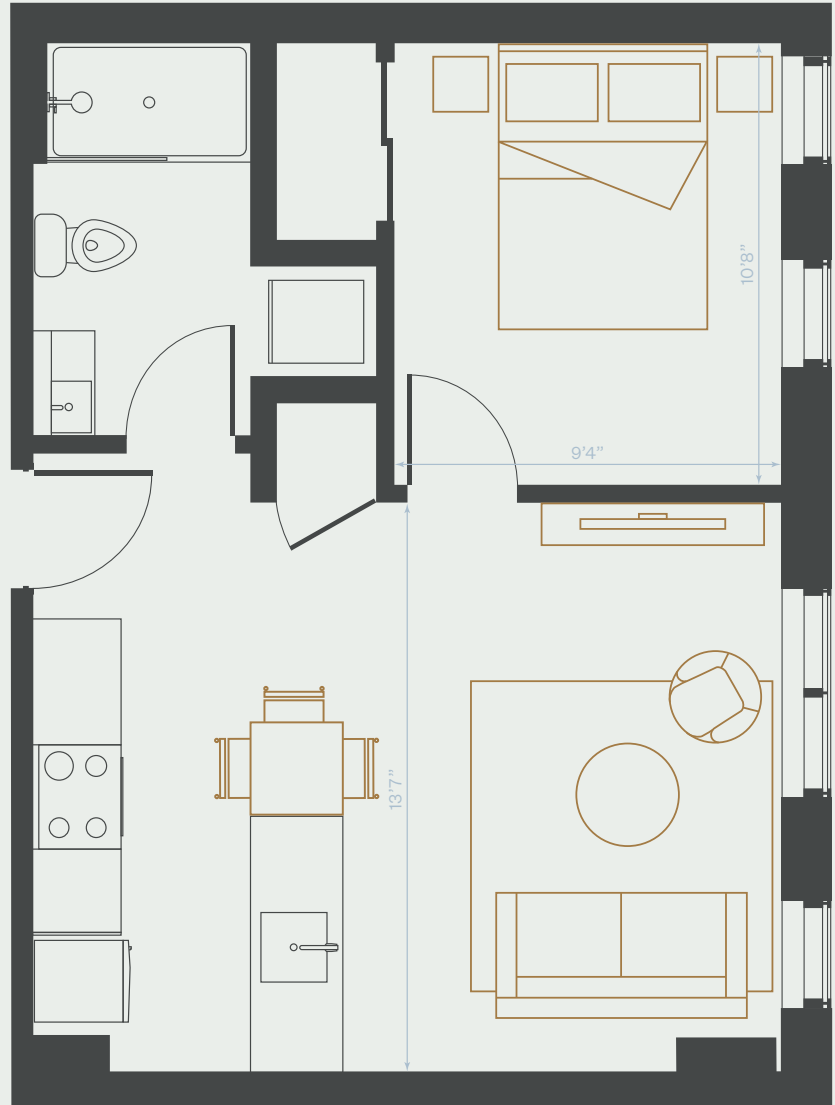

B19.2

1 Chambre

1 Bedroom

500 pi² | sq. ft

Unités | Units

833, 933, 1033, 1133, 1233

Vues | Views

Fleuve St-Laurent
St-Lawrence River

Inclusions | Included

Chauffage & Climatisation
Heat & AC

Électricité
Electricity

Internet

5 électroménagers en inox
5 Stainless Steel Appliances

Sécurité
Security

Plans préliminaires sujets à changement. La superficie brute des logements n'inclut pas celle des balcons et/ou terrasses. La superficie et la dimension des plans sont approximatives et peuvent varier.

Preliminary plans subject to modifications. The unit area excludes the balcony and/or terraces. The areas are approximate and are subject to variation.

APPARTEMENTS

GARE VIGER

appartementsgareviger.com