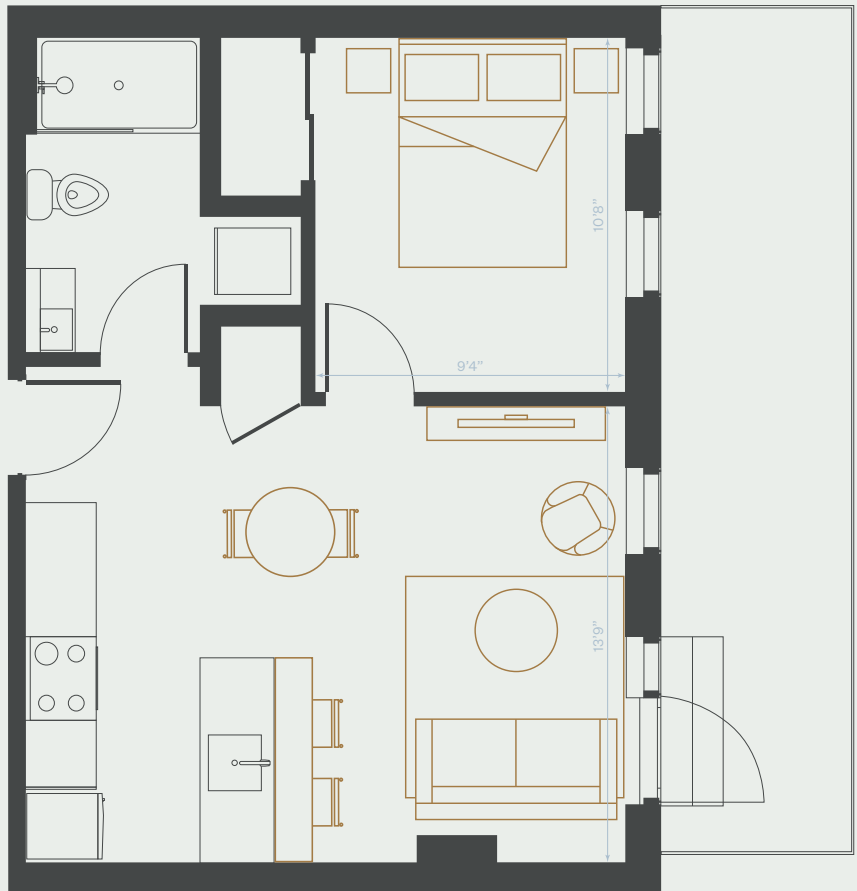

B19.1T

1 Chambre

1 Bedroom

500 pi² | sq. ft

Unités | Units

825

Vues | Views

Fleuve St-Laurent
St-Lawrence River

Inclusions | Included

Chauffage & Climatisation
Heat & AC

Électricité
Electricity

Internet

5 électroménagers en inox
5 Stainless Steel Appliances

Sécurité
Security

Plans préliminaires sujets à changement. La superficie brute des logements n'inclut pas celle des balcons et/ou terrasses. La superficie et la dimension des plans sont approximatives et peuvent varier.

Preliminary plans subject to modifications. The unit area excludes the balcony and/or terraces. The areas are approximate and are subject to variation.

APPARTEMENTS

GARE VIGER

appartementsgareviger.com