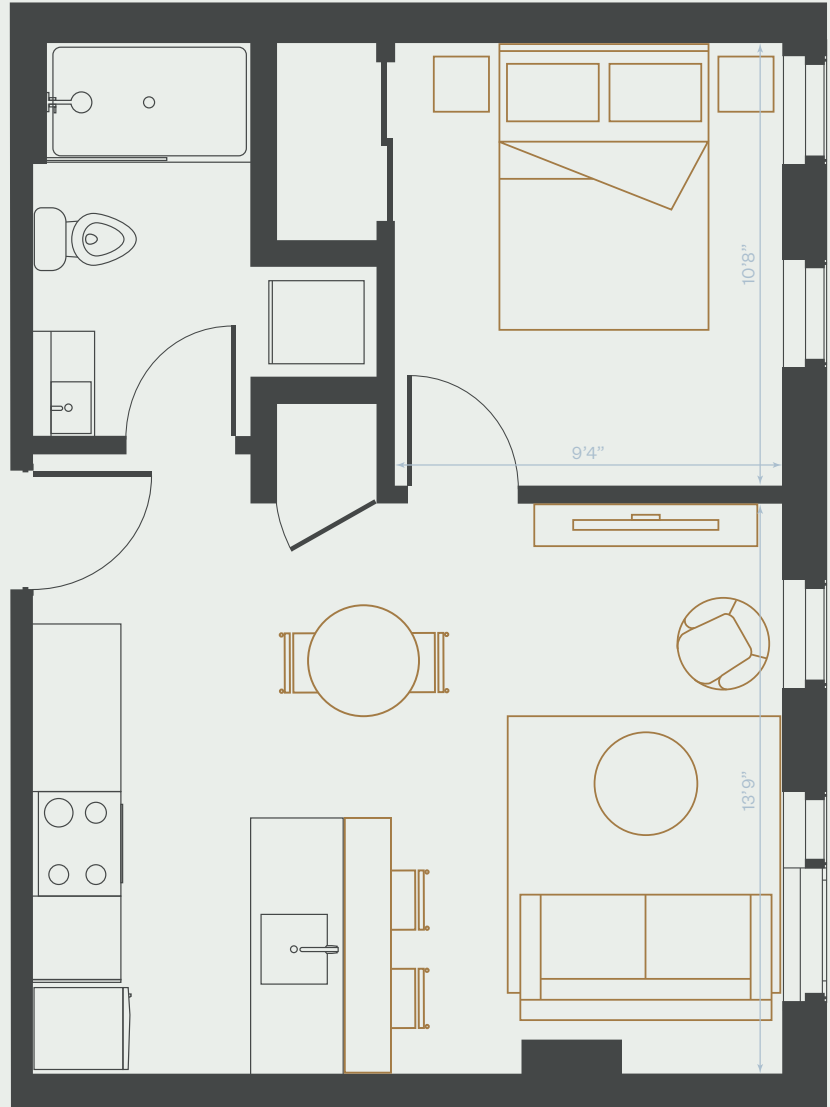

B19.1

1 Chambre

1 Bedroom

500 pi² | sq. ft

Unités | Units

835, 925, 935, 1025, 1035, 1125,
1135, 1225, 1235

Vues | Views

Fleuve St-Laurent
St-Lawrence River

Inclusions | Included

Chauffage & Climatisation
Heat & AC

Électricité
Electricity

Internet

5 électroménagers en inox
5 Stainless Steel Appliances

Sécurité
Security

Plans préliminaires sujets à changement. La superficie brute des logements n'inclut pas celle des balcons et/ou terrasses. La superficie et la dimension des plans sont approximatives et peuvent varier.

Preliminary plans subject to modifications. The unit area excludes the balcony and/or terraces. The areas are approximate and are subject to variation.

APPARTEMENTS

GARE VIGER

appartementsgareviger.com