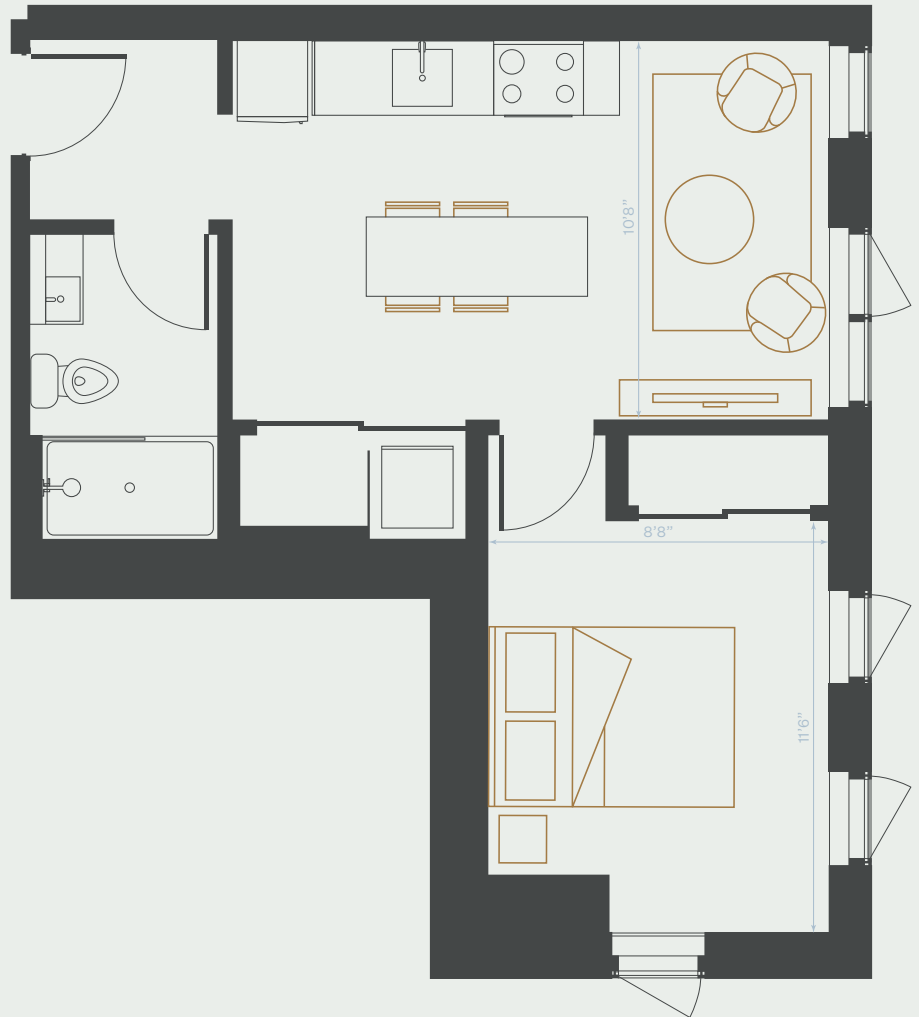

B18

1 Chambre

1 Bedroom

470 pi² | sq. ft

Unités | Units

837, 937, 1037, 1137, 1237

Vues | Views

Fleuve St-Laurent
St-Lawrence River

Plans préliminaires sujets à changement. La superficie brute des logements n'inclut pas celle des balcons et/ou terrasses. La superficie et la dimension des plans sont approximatives et peuvent varier.