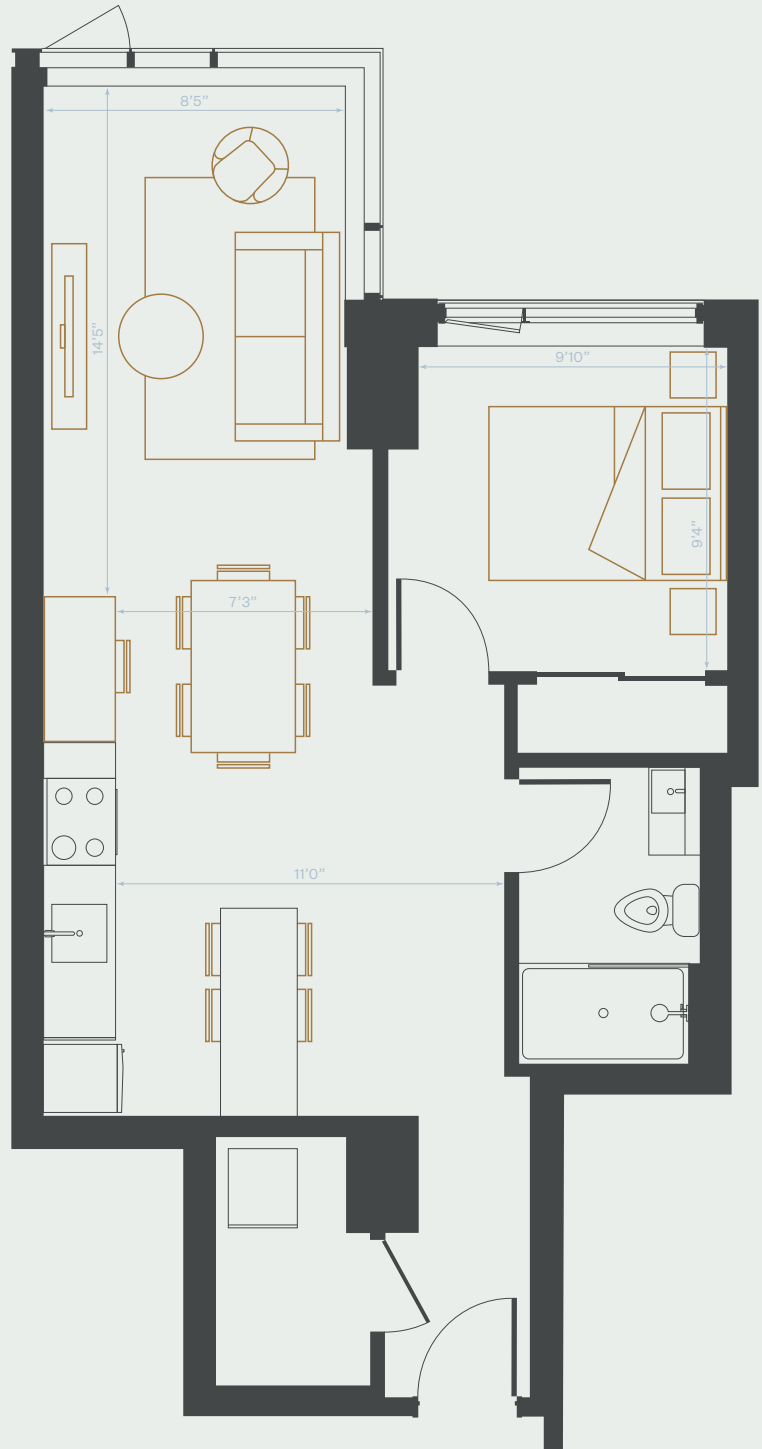

B15

1 Chambre

1 Bedroom

626 pi² | sq. ft

Unités | Units

211, 411, 511, 611, 711

Vues | Views

Pont Jacques-Cartier
Jacques-Cartier Bridge

Inclusions | Included

Chauffage & Climatisation
Heat & AC

Électricité
Electricity

Internet

5 électroménagers en inox
5 Stainless Steel Appliances

Sécurité
Security

Plans préliminaires sujets à changement. La superficie brute des logements n'inclut pas celle des balcons et/ou terrasses. La superficie et la dimension des plans sont approximatives et peuvent varier.

Preliminary plans subject to modifications. The unit area excludes the balcony and/or terraces. The areas are approximate and are subject to variation.

APPARTEMENTS

GARE VIGER

appartementsgareviger.com