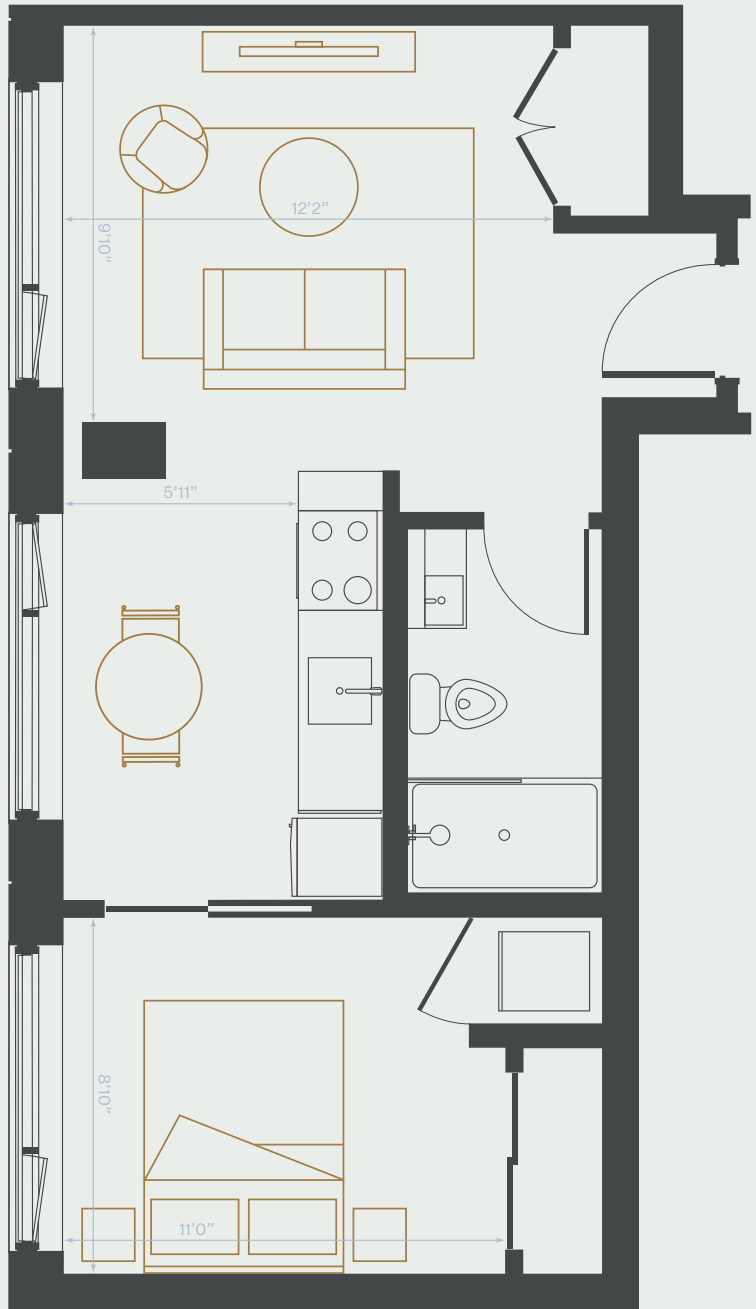

B12

1 Chambre

1 Bedroom

514 pi² | sq. ft

Unités | Units

1508

Vues | Views

Centre-ville
Downtown

Vieux-Montréal
Old Montréal

Inclusions | Included

Chauffage & Climatisation
Heat & AC

Électricité
Electricity

Internet

5 électroménagers en inox
5 Stainless Steel Appliances

Sécurité
Security

Plans préliminaires sujets à changement. La superficie brute des logements n'inclut pas celle des balcons et/ou terrasses. La superficie et la dimension des plans sont approximatives et peuvent varier.

Preliminary plans subject to modifications. The unit area excludes the balcony and/or terraces. The areas are approximate and are subject to variation.

APPARTEMENTS

GARE VIGER

appartementsgareviger.com