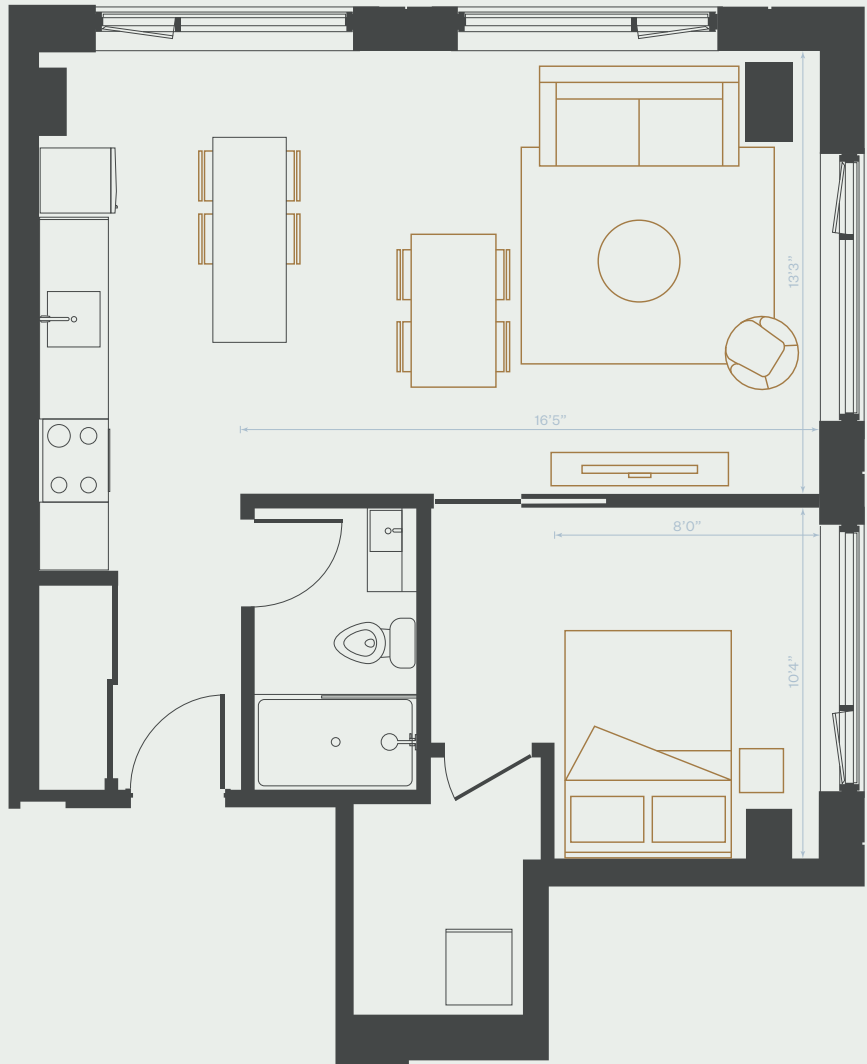

B10

1 Chambre

1 Bedroom

674 pi² | sq. ft

Unités | Units

1417

Vues | Views

Fleuve St-Laurent
St-Lawrence River

Plans préliminaires sujets à changement. La superficie brute des logements n'inclut pas celle des balcons et/ou terrasses. La superficie et la dimension des plans sont approximatives et peuvent varier.