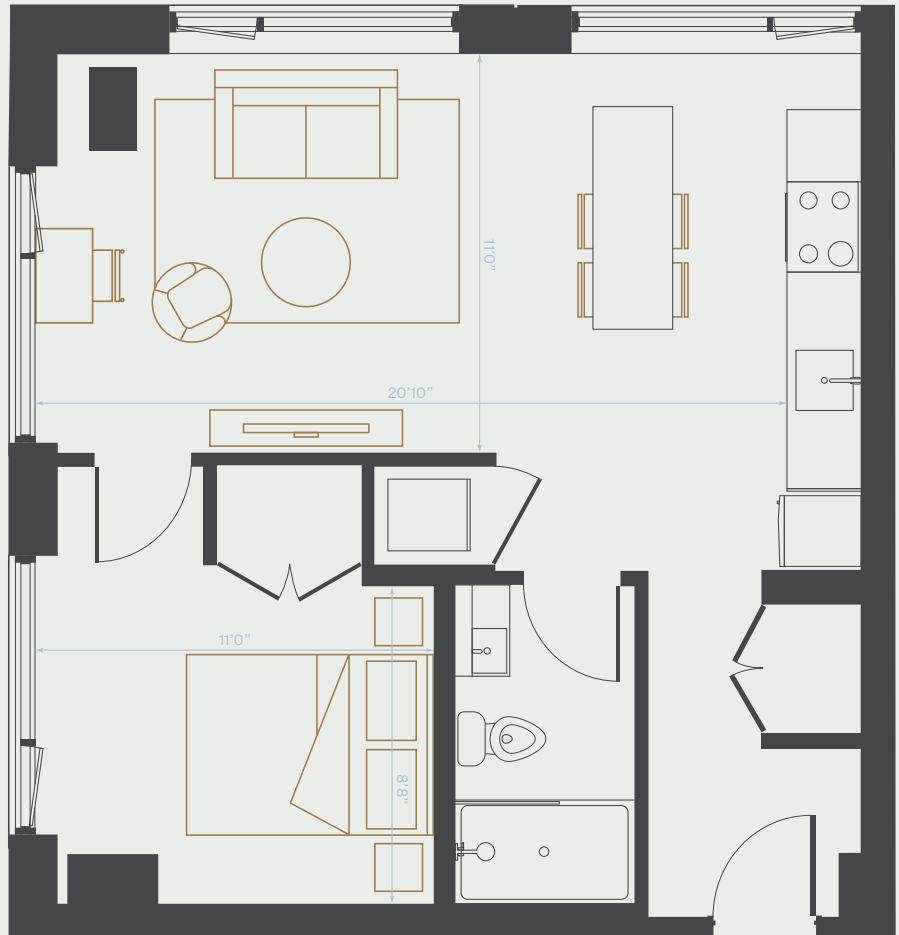

B1

1 Chambre 1 Bedroom

614 pi² | sq. ft

Unités | Units

202, 402, 502, 602, 702, 802,
902, 1002, 1102, 1202, 1402,
1502, 1602, 1702, 1802, 1902,
2002

Vues | Views

Cour intérieure & Château
Courtyard & Château

Plans préliminaires sujets à changement. La superficie brute des logements n'inclut pas celle des balcons et/ou terrasses. La superficie et la dimension des plans sont approximatives et peuvent varier.