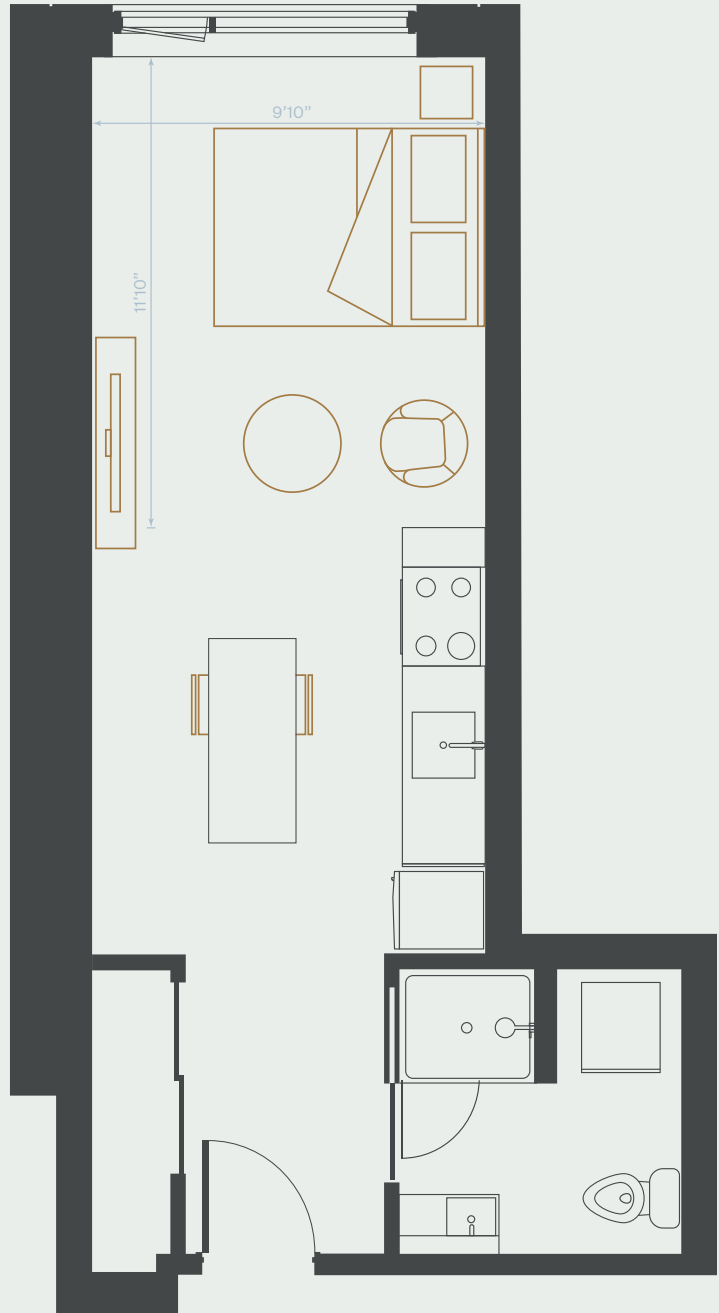

A5

Studio Studio

407 pi² | sq. ft

Unités | Units

807, 907, 1007, 1107, 1207, 1407,
1507, 1607, 1707, 1807, 1907,
2007

Vues | Views

Pont Jacques-Cartier
Jacques-Cartier Bridge

Inclusions | Included

Chauffage & Climatisation
Heat & AC

Électricité
Electricity

Internet

5 électroménagers en inox
5 Stainless Steel Appliances

Sécurité
Security

Plans préliminaires sujets à changement. La superficie brute des logements n'inclut pas celle des balcons et/ou terrasses. La superficie et la dimension des plans sont approximatives et peuvent varier.

Preliminary plans subject to modifications. The unit area excludes the balcony and/or terraces. The areas are approximate and are subject to variation.