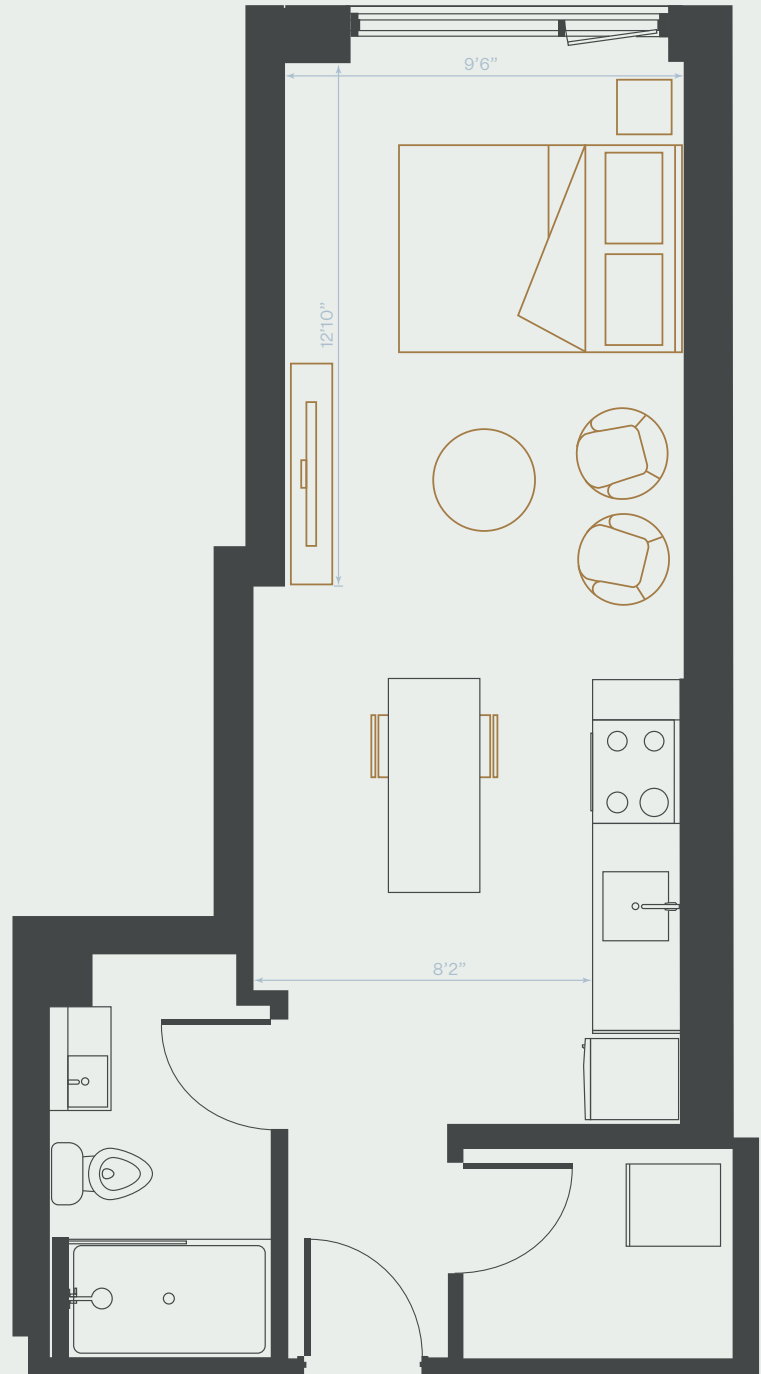

A4

Studio Studio

446 pi² | sq. ft

Unités | Units

215, 415, 515, 615, 715, 811, 911,
1011, 1111, 1211, 1511, 1611, 1711,
1811, 1911, 2011

Vues | Views

Pont Jacques-Cartier
Jacques-Cartier Bridge

Inclusions | Included

Chauffage & Climatisation
Heat & AC

Électricité
Electricity

Internet

5 électroménagers en inox
5 Stainless Steel Appliances

Sécurité
Security

Plans préliminaires sujets à changement. La superficie brute des logements n'inclut pas celle des balcons et/ou terrasses. La superficie et la dimension des plans sont approximatives et peuvent varier.

Preliminary plans subject to modifications. The unit area excludes the balcony and/or terraces. The areas are approximate and are subject to variation.