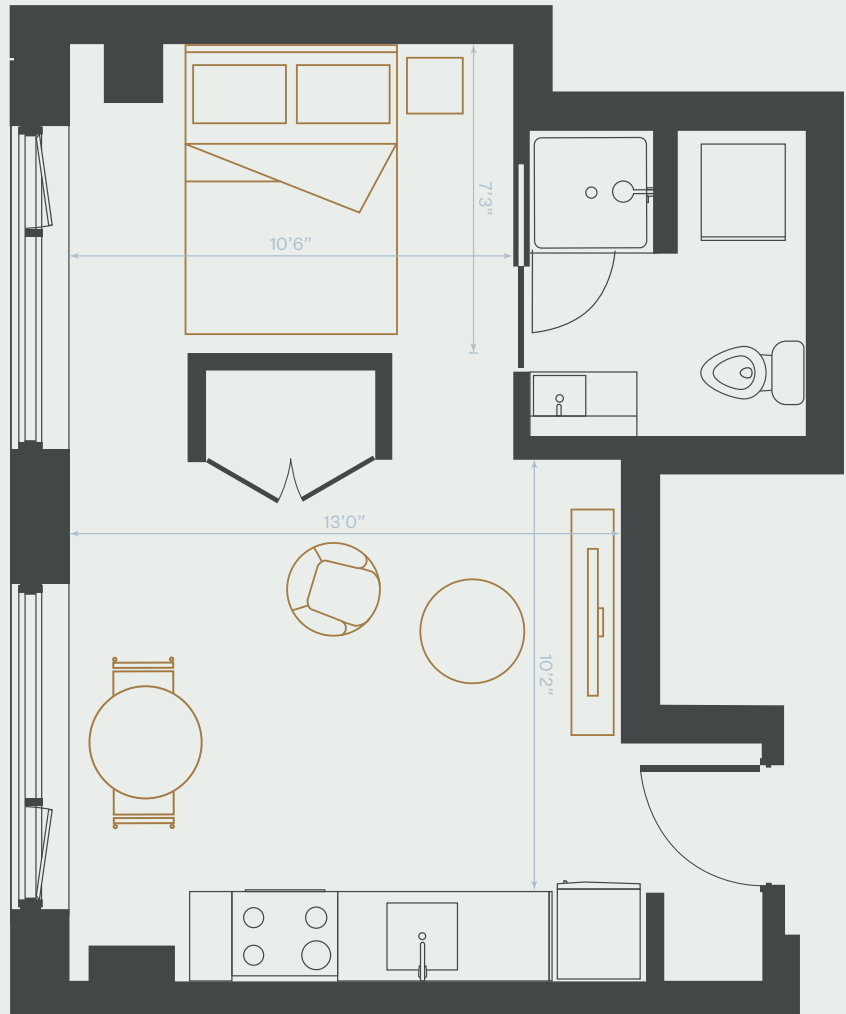

A11

Studio Studio

395 pi² | sq. ft

Unités | Units

1708, 1808, 1908, 2008

Vues | Views

Centre-ville
Downtown

Vieux-Montréal
Old Montréal

Inclusions | Included

Chauffage & Climatisation
Heat & AC

Électricité
Electricity

Internet

5 électroménagers en inox
5 Stainless Steel Appliances

Sécurité
Security

Plans préliminaires sujets à changement. La superficie brute des logements n'inclut pas celle des balcons et/ou terrasses. La superficie et la dimension des plans sont approximatives et peuvent varier.

Preliminary plans subject to modifications. The unit area excludes the balcony and/or terraces. The areas are approximate and are subject to variation.