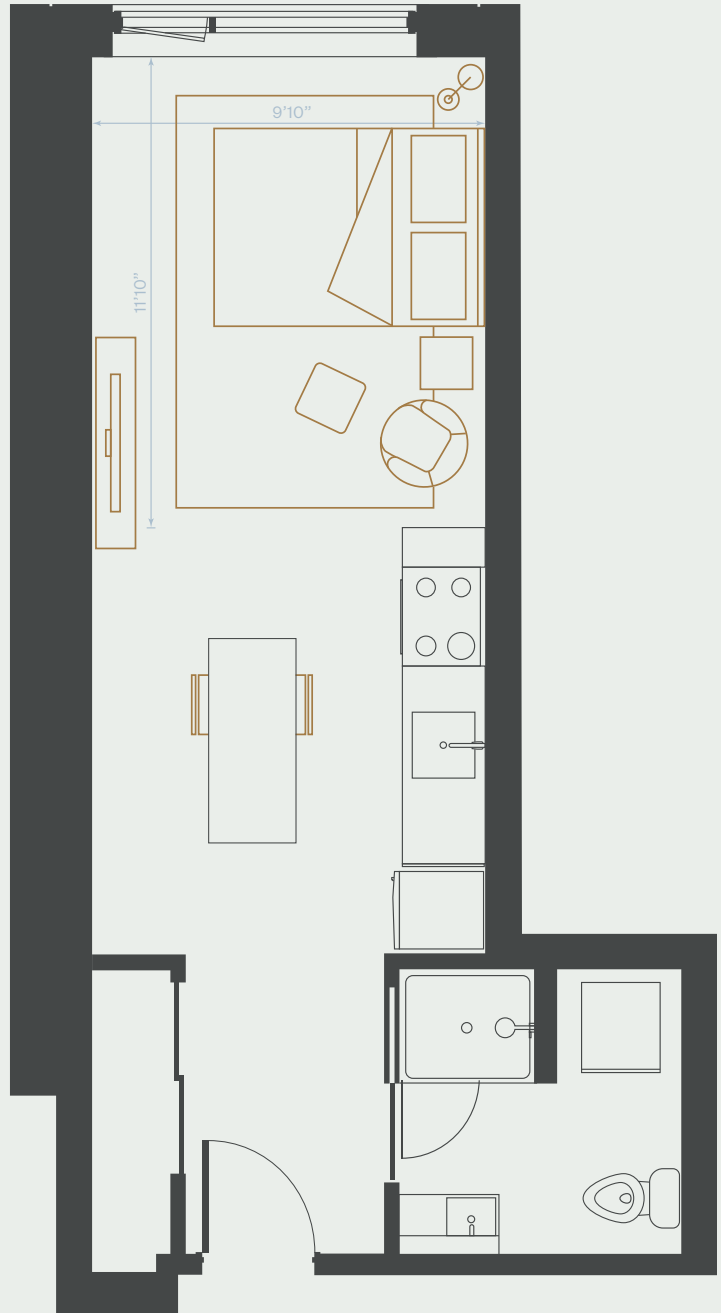

A5

Studio Studio

407 pi² | sq. ft

Unité | Unit

1407

Vues | Views

Pont Jacques-Cartier
Jacques-Cartier Bridge

Inclusions | Included

Chauffage & Climatisation
Heat & AC

Électricité
Electricity

Internet

5 électroménagers en inox
5 Stainless Steel Appliances

Sécurité
Security

Pleinement meublé
Fully Furnished

Plans préliminaires sujets à changement. La superficie brute des logements n'inclut pas celle des balcons et/ou terrasses. La superficie et la dimension des plans sont approximatives et peuvent varier.

Preliminary plans subject to modifications. The unit area excludes the balcony and/or terraces. The areas are approximate and are subject to variation.

APPARTEMENTS
GARE VIGER
appartementsgareviger.com