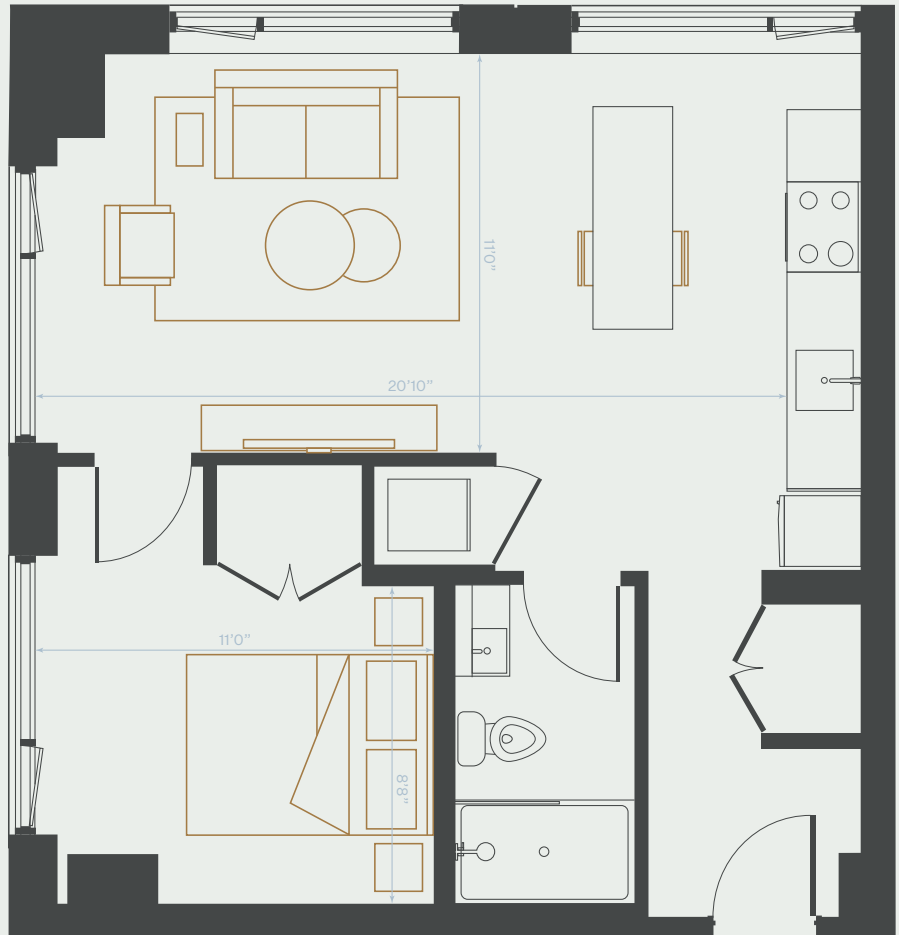

B1

1 Chambre

1 Bedroom

614 pi² | sq. ft

Unité | Unit

1402

Vues | Views

Cour intérieure & Château

Internet

5 électroménagers en inox
5 Stainless Steel Appliances

Sécurité
Security

Pleinement meublé
Fully Furnished

Plans préliminaires sujets à changement. La superficie brute des logements n'inclut pas celle des balcons et/ou terrasses. La superficie et la dimension des plans sont approximatives et peuvent varier.

Preliminary plans subject to modifications. The unit area excludes the balcony and/or terraces. The areas are approximate and are subject to variation.

APPARTEMENTS

GARE VIGER

appartementsgareviger.com